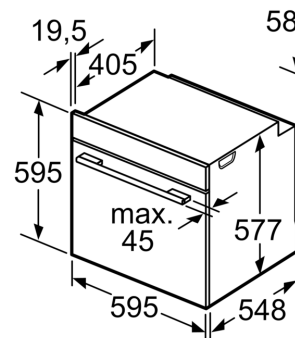

#### **Afmetingen:**

- Afmetingen toestel (HxBxD): 595 x 594 x 548 mm
- Inbouwafmetingen (HxBxD): 585-595 x 560-568 x 550 mm

- Voor afmetingen en inbouwmaten van dit apparaat aub de maatschetsen aanhouden
- We raden u aan om complementaire producten binnen SER8 te

**Serie 8, Combi microgolfoven, 60 x**  
**60 cm, Inox**  
**HMG636RS1**

Wordt het apparaat op  
 ingebouwd, dan moet  
 worden met de volger  
 dikte (eventueel incl. c

**Kookzone-type**

- Inductiekookzone opc
- Volledige oppervlak-  
inductiekookzone
- gaskookplaat
- elektrische  
kookplaat

Plaats voor  
 apparaataansluiting  
 320 x 115

Ventilatie in de p  
 min. 50 c