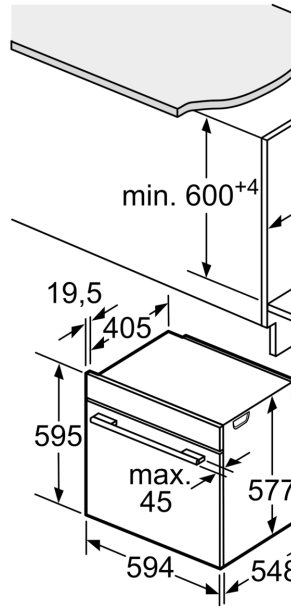

Plaats voor
apparaataansluiting
320 x 115