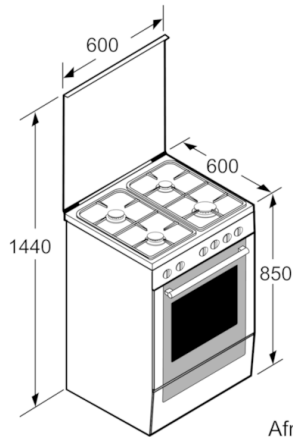

Type:

- Gaskookplaat
- Conventionele gasoven

Kookplaat / Vermogen:

- Gaskookplaat met 2 normale, 1 spaar- en 1 sterke brander
- vooraan links: sterke brander 3 kW
- links achteraan: normale brander 1.7 kW
- rechts achteraan: normale brander 1.7 kW
- rechts vooraan: spaarbrander 1 kW
- Tweehandsbediening
- Thermokoppelbeveiliging
- Geëmailleerde pottendragers met rubberen voetjes
- Glazen deksel

Oventype / verwarmingswijze:

- 2 verwarmingswijzen: Onderwarmte, Gasgrill
- XXL-oven (71 l) met GranietEmail
- Ovenverlichting
- Gladde ovenwanden met inhangrooster
- Volledig glazen binnendeur
- Koel toestelfront Comfort: 40°C (oventemperatuur 180°C)
- Opberglade
- In de hoogte verstelbare pootjes
- Afgesteld op aardgas (20mbar)
- Inspuitsstukken voor butaan/propaangas (28-30/37mbar) meegeleverd

Afmetingen:

- Afmetingen toestel (HxBxD): 850 x 600 x 600 mm

Serie | 2, Gasfornuis, wit
HGA223120E

Afmeting in mm

Afmeting in mm