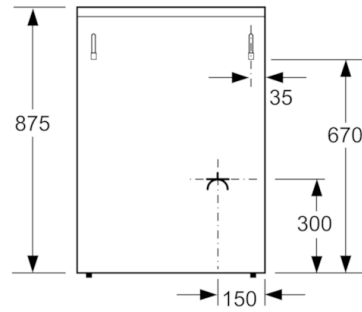

A
Technische gegevens

| | |
|---|----------------------------|
| Uitvoering : | Vrijstaand |
| Afmetingen van het toestel (mm) : | 850 x 600 x 600 |
| Lengte elektriciteits snoer (cm) : | 120 |
| Nettogewicht (kg) : | 45,714 |
| Brutogewicht (kg) : | 50,0 |
| EAN-code : | 4242002850450 |
| Aantal ovenruimtes - (2010/30/EU) : | 1 |
| Bruikbaar volume (van ovenruimte) - NIEUW (2010/30/EU) : | 71 |
| Energie-efficiëntieklasse (2010/30/EG) : | A |
| Energy consumption per cycle conventional (2010/30/EC) : | 1,67 |
| Energy consumption gas oven per cycle conventional (2010/30/EC) : | 6,00 |
| Energie-efficiëntie-index (2010/30/EU) : | 90,2 |
| Minimale smeltveiligheid (A) : | 10 |
| Spanning (V) : | 220-240 |
| Frequentie (Hz) : | 50 |
| Type stekker : | Schuko-/Gardy. met aarding |

Oventype / verwarmingswijze:

- 2 verwarmingswijzen: Onderwarmte, Gasgrill
- XXL-oven (71 l) met GranietEmail
- Ovenverlichting
- Gladde ovenwanden met inhangrooster
- Volledig glazen binnendeur
- Koel toestelfront Comfort: 40°C (oventemperatuur 180°C)
- Opberglade
- In de hoogte verstelbare pootjes
- Afgesteld op aardgas (20mbar)
- Inspuitsstukken voor butaan/propaangas (28-30/37mbar) meegeleverd

Afmetingen:

- Afmetingen toestel (HxBxD): 850 x 600 x 600 mm

Serie | 2, Gasfornuis, wit
HGA223120E

Afmeting in mm

Afmeting in mm