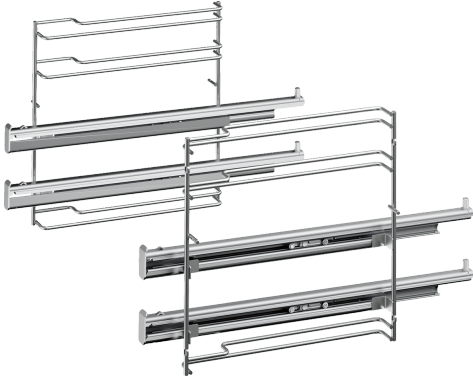

Full extension rails, 2-level HEZ638270

Technische gegevens

Afmetingen inclusief verpakking hxbxd: 85 x 300 x 415 mm
Palletafmetingen: 95.0 x 80.0 x 120.0
Standaard aantal units per pallet: 48
Nettogewicht: 2.4 kg
Brutogewicht: 2.7 kg
EAN-code: 4242002810140