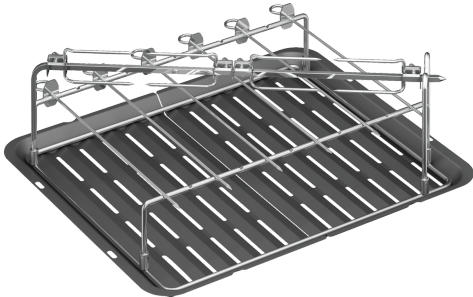

Barbecue set, RVS
HEZ635000**Technische gegevens**

Afmetingen inclusief verpakking hxbxd: 60 x 410 x 470 mm
Palletafmetingen: 100.0 x 80.0 x 120.0
Verpakkingseenheid: 1
Standaard aantal units per pallet: 35
Nettogewicht: 2.3 kg
Brutogewicht: 2.7 kg
EAN-code: 4242002948126