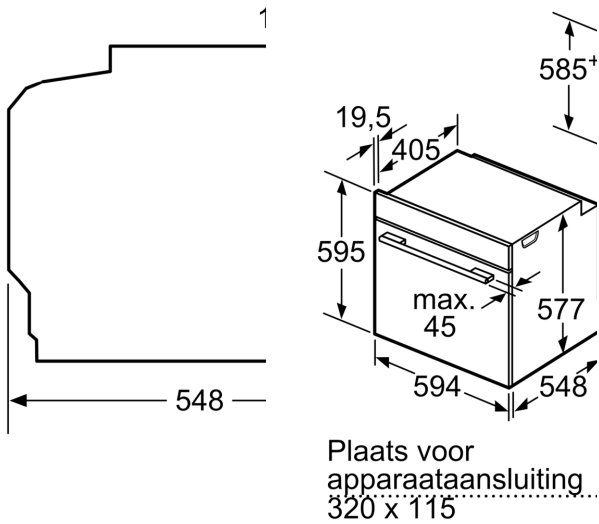

Technische gegevens

Inbouw/vrijstaand:	Inbouw
Integreerbaar reinigingssysteem:	ecoClean reinigingssysteem, Hydrolytisch
Inbouwafmetingen:	585-595 x 560-568 x 550 mm
Afmetingen van het toestel:	595 x 594 x 548 mm
Afmetingen inclusief verpakking hxbxd:	670 x 670 x 680 mm
Materiaal bedieningspaneel:	glas
Deurmateriaal:	Glas
Nettogewicht:	38.2 kg
Bruikbare inhoud:	71 l
Ovenfuncties:	4D warme lucht, Ontdooistand, Grootvlakgrill, Hetelucht Eco, Kleinvlakgrill, Boven- en onderwarmte, Conventionele verwarming eco, Pizzastand, Langzaam garen, Onderwarmte, Circulatiegrill, Voorverwarmen, Warmhouden
Temperatuurregeling:	Electronisch
Aantal interne verlichting:	1
Lengte elektriciteitsnoer:	120.0 cm
EAN-code:	4242005111008
Aantal ovenruimtes - (2010/30/EU):	1
Energieklasse:	A
Energy consumption per cycle conventional (2010/30/EC):	0.90 kWh/cycle
Energy consumption per cycle forced air convection (2010/30/EC):	0.74 kWh/cycle
Energie-efficiëntie-index (2010/30/EU):	87.1 %
Aansluitvermogen:	3600 W
Minimale smeltveiligheid:	16 A
Spanning:	220-240 V
Frequentie:	50; 60 Hz
Type stekker:	Schuko/Gardy-stekker met aarding
Meegeleverde toebehoren:	1 x Geëmailleerd bakblik, 1 x Combi rooster, 1 x Universele braadslede

Technische informatie:

- Lengte aansluitkabel: 120 cm
- Nominale spanning: 220 - 240 V
- Totale aansluitwaarde: 3.6 kW
- Energieklasse (volgens EU norm 65/2014): A (op een schaal van A+++ t/m D)
- Energieverbruik bij boven- en onderwarmte: 0.9 kWh
- Energieverbruik bij hetelucht: 0.74 kWh
- Aantal ovenruimtes: 1 Verwarmingsbron: elektrisch Inhoud oven: 71 l

Afmetingen:

- Afmetingen toestel (HxBxD): 595 x 594 x 548 mm

**Serie 8, Inbouwoven, 60 x 60 cm,
Carbonzwart
HBG855TC0**

Wordt het apparaat of ingebouwd, dan moet worden met de volger dikte (eventueel incl. c