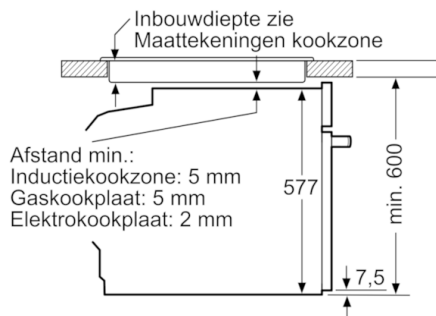

Technische gegevens

Frontkleur / -materiaal :	wit
Uitvoering :	Inbouw
Integreerbaar reinigingssysteem :	Zelfreiniging pyrolytisch
Inbouwafmetingen :	585-595 x 560-568 x 550
Afmetingen van het toestel (mm) :	595 x 594 x 548
Afmetingen inclusief verpakking hxbxd (mm) :	670 x 680 x 670
Materiaal bedieningspaneel :	glas
Deurmateriaal :	Glas
Nettogewicht (kg) :	37,844
Bruikbare inhoud :	71
Ovenfuncties :	, 4D hot air,
Boven- en onderwarmte, Circulatiegrill, Grill kleine oppervlakte, Grootvlakgrill, hetelucht Eco, langzaam garen, Onderwarmte, Ontdooistand, Pizzastand, Voorverwarmen, Warmhouden	
Materiaal van de ovenruimte :	Geëmailleerd
Temperatuurregeling :	Electronisch
Aantal interne verlichting :	1
Keurmerken :	CE, VDE
Lengte elektriciteitsnoer (cm) :	120
EAN-code :	4242002911342
Aantal ovenruimtes - (2010/30/EU) :	1
Energie-efficiëntieklasse (2010/30/EG) :	A+
Energy consumption per cycle conventional (2010/30/EC) :	0,87
Energy consumption per cycle forced air convection (2010/30/EC) :	0,69
Energie-efficiëntie-index (2010/30/EU) :	81,2
Aansluitwaarde (W) :	3600
Minimale smeltveiligheid (A) :	16
Spanning (V) :	220-240
Frequentie (Hz) :	50; 60
Type stekker :	Schuko-/Gardy. met aarding

- 1 x Geëmailleerd bakblik, 1 x Combi rooster, 1 x Universele braadslede

Technische informatie:

- Lengte aansluitkabel: 120 cm
- Totale aansluitwaarde: 3.6 kW
- Afmetingen toestel (HxBxD): 595 x 594 x 548 mm
- Inbouwafmetingen (HxBxD): 585-595 x 560-568 x 550 mm

Serie | 8, inbouwoven, wit HBG676EW6

Inbouw met een kookzone.

Afmeting in mm

Afmeting in mm

Wordt het apparaat onder een kookzone ingebouwd, dan moet rekening gehouden worden met de volgende werkbladdikte (eventueel incl. onderconstructie).

Kookzone-type	min. werkbladdikte	
	opgebouwd	vlak
Inductiekookzone	37 mm	38 mm
Volledige oppervlak-inductiekookzone	47 mm	48 mm
gaskookplaat	30 mm	38 mm
elektrische kookplaat	27 mm	30 mm