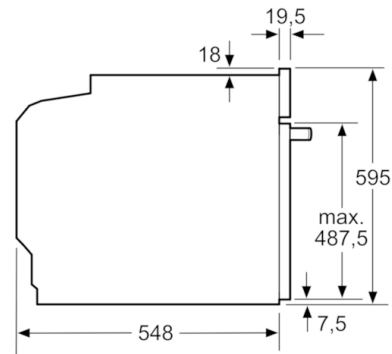

Technische gegevens

Frontkleur / -materiaal :	wit
Uitvoering :	Inbouw
Integreerbaar reinigingssysteem :	Zelfreiniging pyrolytisch
Inbouwafmetingen :	585-595 x 560-568 x 550
Afmetingen van het toestel (mm) :	595 x 594 x 548
Afmetingen inclusief verpakking hxbxd (mm) :	670 x 680 x 670
Materiaal bedieningspaneel :	glas
Deurmateriaal :	Glas
Nettogewicht (kg) :	37,844
Bruikbare inhoud :	71
Ovenfuncties :	, 4D hot air,
Boven- en onderwarmte, Circulatiegrill, Grill kleine oppervlakte, Grootvlakgrill, hetelucht Eco, langzaam garen, Onderwarmte, Ontdooistand, Pizzastand, Voorverwarmen, Warmhouden	
Materiaal van de ovenruimte :	Geëmailleerd
Temperatuurregeling :	Electronisch
Aantal interne verlichting :	1
Keurmerken :	CE, VDE
Lengte elektriciteitsnoer (cm) :	120
EAN-code :	4242002911342
Aantal ovenruimtes - (2010/30/EU) :	1
Energie-efficiëntieklasse (2010/30/EG) :	A+
Energy consumption per cycle conventional (2010/30/EC) :	0,87
Energy consumption per cycle forced air convection (2010/30/EC) :	0,69
Energie-efficiëntie-index (2010/30/EU) :	81,2
Aansluitwaarde (W) :	3600
Minimale smeltveiligheid (A) :	16
Spanning (V) :	220-240
Frequentie (Hz) :	50; 60
Type stekker :	Schuko-/Gardy. met aarding

- 1 x Geëmailleerd bakblik, 1 x Combi rooster, 1 x Universele braadslede

Technische informatie:

- Lengte aansluitkabel: 120 cm
- Totale aansluitwaarde: 3.6 kW
- Afmetingen toestel (HxBxD): 595 x 594 x 548 mm
- Inbouwafmetingen (HxBxD): 585-595 x 560-568 x 550 mm

Serie | 8, inbouwoven, wit HBG676EW6

Inbouw met een kookzone.

Afmeting in mm

Afmeting in mm

Wordt het apparaat onder een kookzone ingebouwd, dan moet rekening gehouden worden met de volgende werkbladdikte (eventueel incl. onderconstructie).

Kookzone-type	min. werkbladdikte	
	opgebouwd	vlak
Inductiekookzone	37 mm	38 mm
Volledige oppervlak-inductiekookzone	47 mm	48 mm
gaskookplaat	30 mm	38 mm
elektrische kookplaat	27 mm	30 mm