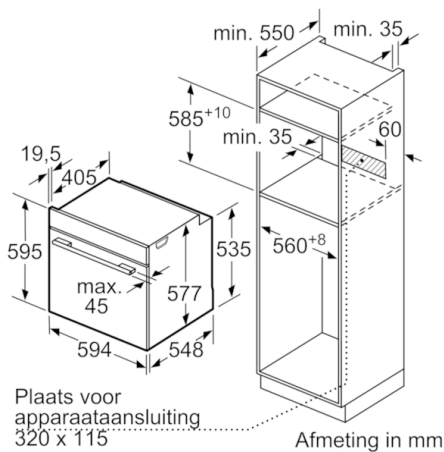

Technische gegevens

Frontkleur / -materiaal :	wit
Uitvoering :	Inbouw
Integreerbaar reinigingssysteem :	Zelfreiniging pyrolytisch
Inbouwafmetingen :	585-595 x 560-568 x 550
Afmetingen van het toestel (mm) :	595 x 594 x 548
Afmetingen inclusief verpakking hxbxd (mm) :	670 x 680 x 670
Materiaal bedieningspaneel :	glas
Deurmateriaal :	Glas
Nettogewicht (kg) :	37,844
Bruikbare inhoud :	71
Ovenfuncties :	, 4D hot air,
Boven- en onderwarmte, Circulatiegrill, Grill kleine oppervlakte, Grootvlakgrill, hetelucht Eco, langzaam garen, Onderwarmte, Ontdooistand, Pizzastand, Voorverwarmen, Warmhouden	
Materiaal van de ovenruimte :	Geëmailleerd
Temperatuurregeling :	Electronisch
Aantal interne verlichting :	1
Keurmerken :	CE, VDE
Lengte elektriciteitsnoer (cm) :	120
EAN-code :	4242002911342
Aantal ovenruimtes - (2010/30/EU) :	1
Energie-efficiëntieklasse (2010/30/EG) :	A+
Energy consumption per cycle conventional (2010/30/EC) :	0,87
Energy consumption per cycle forced air convection (2010/30/EC) :	0,69
Energie-efficiëntie-index (2010/30/EU) :	81,2
Aansluitwaarde (W) :	3600
Minimale smeltveiligheid (A) :	16
Spanning (V) :	220-240
Frequentie (Hz) :	50; 60
Type stekker :	Schuko-/Gardy. met aarding

- 1 x Geëmailleerd bakblik, 1 x Combi rooster, 1 x Universele braadslede

Technische informatie:

- Lengte aansluitkabel: 120 cm
- Totale aansluitwaarde: 3.6 kW
- Afmetingen toestel (HxBxD): 595 x 594 x 548 mm
- Inbouwafmetingen (HxBxD): 585-595 x 560-568 x 550 mm

Serie | 8, inbouwoven, wit HBG676EW6

Inbouw met een kookzone.

Afmeting in mm

Afmeting in mm

Wordt het apparaat onder een kookzone ingebouwd, dan moet rekening gehouden worden met de volgende werkbladdikte (eventueel incl. onderconstructie).

Kookzone-type	min. werkbladdikte	
	opgebouwd	vlak
Inductiekookzone	37 mm	38 mm
Volledige oppervlak-inductiekookzone	47 mm	48 mm
gaskookplaat	30 mm	38 mm
elektrische kookplaat	27 mm	30 mm