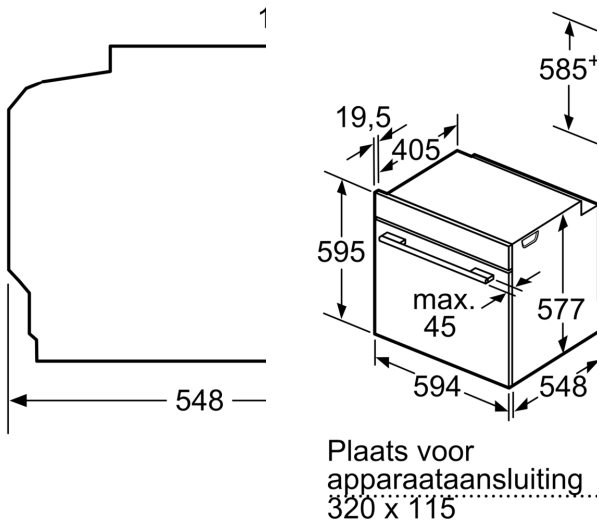

Technische gegevens

Inbouw/vrijstaand:	Inbouw
Integreerbaar reinigingssysteem:	ecoClean reinigingssysteem, Hydrolytisch
Inbouwafmetingen:	585-595 x 560-568 x 550 mm
Afmetingen van het toestel:	595 x 594 x 548 mm
Afmetingen inclusief verpakking hxbxd:	675 x 660 x 690 mm
Materiaal bedieningspaneel:	roestvrij staal
Deurmateriaal:	Glas
Netgewicht:	36.0 kg
Bruikbare inhoud:	71 l
Ovenfuncties:	4D warme lucht, Ontdooistand, Grootvlakgrill, Hetelucht Eco, Kleinvlakgrill, Boven- en onderwarmte, Conventionele verwarming eco, Pizzastand, Langzaam garen, Onderwarmte, Circulatiegrill, Voorverwarmen, Warmhouden
Temperatuurregeling:	Electronisch
Aantal interne verlichting:	1
Lengte elektriciteitsnoer:	120.0 cm
EAN-code:	4242002807768
Aantal ovenruimtes - (2010/30/EU):	1
Energieklasse:	A ⁺
Energy consumption per cycle conventional (2010/30/EC):	0.87 kWh/cycle
Energy consumption per cycle forced air convection (2010/30/EC):	0.69 kWh/cycle
Energie-efficiëntie-index (2010/30/EU):	81.2 %
Aansluitvermogen:	3600 W
Minimale smeltveiligheid:	16 A
Spanning:	220-240 V
Frequentie:	60; 50 Hz
Type stekker:	Schuko/Gardy-stekker met aarding
Meegeleverde toebehoren:	1 x Geëmailleerd bakblik, 1 x Combi rooster, 1 x Universele braadslede

Technische informatie:

- Lengte aansluitkabel: 120 cm
- Nominale spanning: 220 - 240 V
- Totale aansluitwaarde: 3.6 kW
- Energieklasse (volgens EU norm 65/2014): A+(op een schaal van A+++ t/m D)
- Energieverbruik bij boven- en onderwarmte:0.87 kWh
- Energieverbruik bij hetelucht:0.69 kWh
- Aantal ovenruimtes: 1 Verwarmingsbron: elektrisch Inhoud oven:71 l

Afmetingen:

- Afmetingen toestel (HxBxD): 595 x 594 x 548 mm

**Serie 8, Inbouwoven, 60 x 60 cm,
Inox
HBG655BS1**

Wordt het apparaat op
ingebouwd, dan moet
worden met de volger
dikte (eventueel incl. c

Kookzone-type