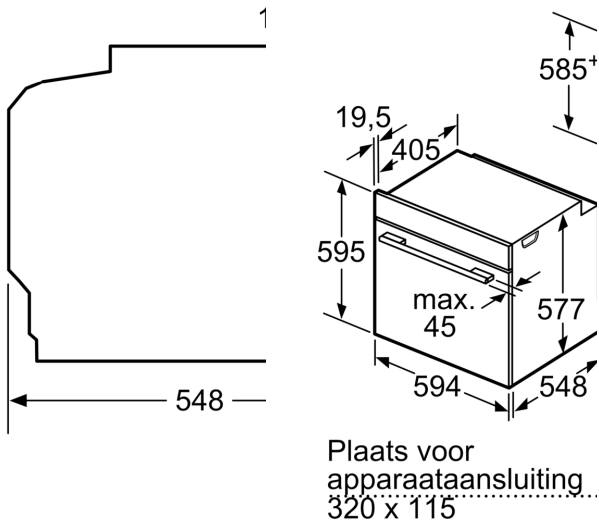

**Serie 8, Inbouwoven, 60 x 60 cm,
Inox
HBG632BS1**

Wordt het apparaat of
ingebouwd, dan moet
worden met de volger
dikte (eventueel incl. c

Kookzone-type

Inductiekookzone

Volledige oppervlak-
inductiekookzone

gaskookplaat

elektrische
kookplaat