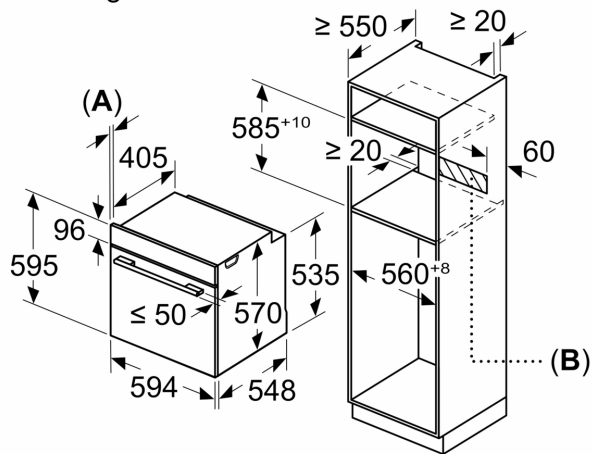

Toebehoren:

- 1 x Combi rooster, 1 x Universele braadslede

Afmetingen:

- Inbouwafmetingen (HxBxD): 585-595 x 560-568 x 550 mm
- Voor afmetingen en inbouwmaten van dit apparaat aub de maatschetsen aanhouden
- We raden u aan om complementaire producten binnen SER6 te kiezen om een optimale ontwerpcombinatie van uw inbouwtoestellen te verzekeren.
- Afmetingen toestel (HxBxD): 595 x 594 x 548 mm

**Serie 6, Inbouwoven, 60 x 60 cm,
Zwart
HBG5780B0**

Afmeting in mm

A: 19,5 mm
B: Ruimte voor apparaataansluiting 320 x 115 mm

Inbouw met een kookzone.