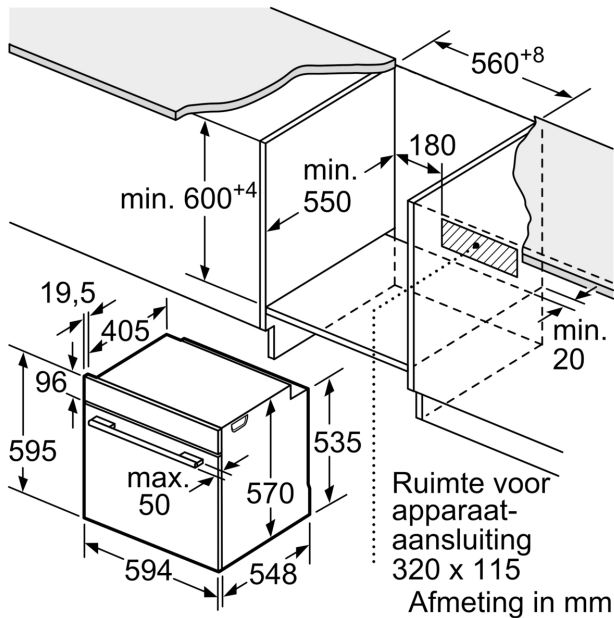

Inhangrooster / Uittreksysteem:

- met stopfunctie, varioClip rail

Design:

- Bediening met draaiknop, Verzinkbare draaiknoppen, rond

Comfort :

- led-touch control (rood/wit)
- Elektronische klok
- Temperatuurvoorstel
- Aanduiding van de voorverwarming Sabbath functie AutoPilot automatische start
- AutoPilot: 30 automatische programma's
- Klapdeur, Klapdeur met SoftClose, SoftOpen : gedempt openen van de deur
- Staafhandgreep
- AutoPilot: ondersteunend systeem voor perfecte kookresultaten
- Automatisch snel voorverwarmen
- Halogeenverlichting, Uitschakelbare ovenverlichting
- Koelfront Comfort: 30°C
- Lage deurtemperatuur tijdens pyrolytische reiniging
- Deurvergrendeling tijdens pyrolyse
- Kinderbeveiliging Veiligheidsuitschakeling Aanduiding van de restwarmte
- Koelventilator

Toebehoren:

- 1 x Combi rooster, 1 x Universele braadslede

Afmetingen:

- Inbouwafmetingen (HxBxD): 585-595 x 560-568 x 550 mm
- Voor afmetingen en inbouwmaten van dit apparaat aub de maatschetsen aanhouden
- We raden u aan om complementaire producten binnen SER6 te kiezen om een optimale ontwerpcombinatie van uw inbouwtoestellen te verzekeren.
- Afmetingen toestel (HxBxD): 595 x 594 x 548 mm

**Serie 6, Inbouwoven, 60 x 60 cm,
Zwart
HBG5780B0**

Afmeting in mm

A: 19,5 mm
B: Ruimte voor apparaataansluiting 320 x 115 mm

Inbouw met een kookzone.