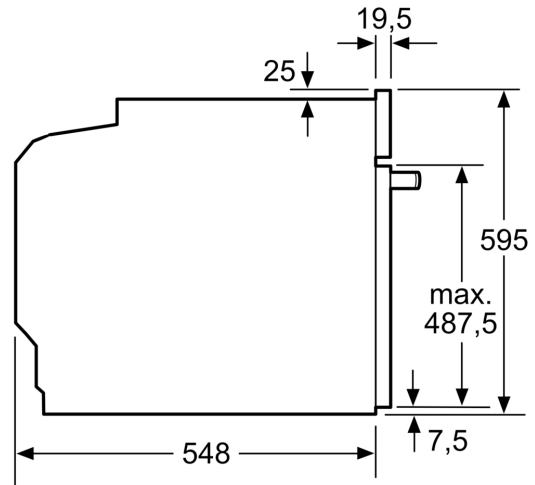

Inbouw/vrijstaand: Inbouw
 Integreerbaar reinigingssysteem:Pyrolyse + Hydrolyse
 Inbouwafmetingen:585-595 x 560-568 x 550 mm
 Afmetingen van het toestel (hxbxd): 595x594x548 mm
 Afmetingen inclusief verpakking h x b x d: 675 x 660 x 690 mm
 Materiaal bedieningspaneel: glas
 Deurmateriaal: Glas
 Nettogewicht: 37.0 kg
 Bruikbare inhoud: 71 l
 Ovenfuncties: Ontdooistand, Grootvlakgrill, Zachte hetelucht, 3D Hetelucht, Boven- en onderwarmte, Pizzastand, Langzaam garen, Onderwarmte, Circulatiegrill, Warmhouden
 Temperatuurregeling: Electronisch
 Aantal interne verlichting: 1
 Lengte elektriciteitsnoer: 120.0 cm
 EAN-code: 4242005029228
 Aantal ovenruimtes - (2010/30/EU): 1
 Energieklasse:A
 Energy consumption per cycle conventional (2010/30/EC):0.99 kWh/cycle
 Energy consumption per cycle forced air convection (2010/30/EQ):81 kWh/cycle
 Energie-efficiëntie-index (2010/30/EU): 95.3 %
 Aansluitvermogen:3600 W
 Minimale smeltveiligheid: 16 A
 Spanning: 220-240 V
 Frequentie:60; 50 Hz
 Type stekker: Schuko/Gardy-stekker met aarding
 Meegeleverde toebehoren: 1 x Combi rooster, 1 x Universele braadslede

Toebehoren:

- 1 x Combi rooster, 1 x Universele braadslede

Afmetingen:

- Inbouwafmetingen (HxBxD): 585-595 x 560-568 x 550 mm
- Voor afmetingen en inbouwmaten van dit apparaat aub de maatschetsen aanhouden
- We raden u aan om complementaire producten binnen SER6 te kiezen om een optimale ontwerpcombinatie van uw inbouwtoestellen te verzekeren.
- Afmetingen toestel (HxBxD): 595 x 594 x 548 mm

**Serie 6, Inbouwoven, 60 x 60 cm,
Zwart
HBG5780B0**

Afmeting in mm

A: 19,5 mm
B: Ruimte voor apparaataansluiting 320 x 115 mm

Inbouw met een kookzone.