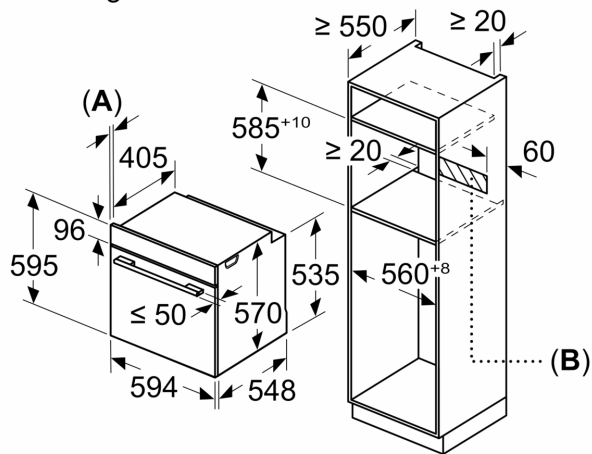

- Energieverbruik bij hetelucht: 0.81 kWh
- Aantal ovenruimtes: 1 Verwarmingsbron: elektrisch Inhoud oven: 71 l

Afmetingen:

- Afmetingen toestel (HxBxD): 595 x 594 x 548 mm
- Inbouwafmetingen (HxBxD): 585-595 x 560-568 x 550 mm
- Voor afmetingen en inbouwmaten van dit apparaat aub de maatschetsen aanhouden
- We raden u aan om complementaire producten binnen SER6 te kiezen om een optimale ontwerpcombinatie van uw inbouwtoestellen te verzekeren.

**Serie 6, Inbouwoven, 60 x 60 cm,
Zwart
HBG4575B0**

Afmeting in mm

A: 19,5 mm
B: Ruimte voor apparaat-aansluiting 320 x 115 mm

Afmeting in mm

Inbouw met een kookzone.

Afmeting in mm