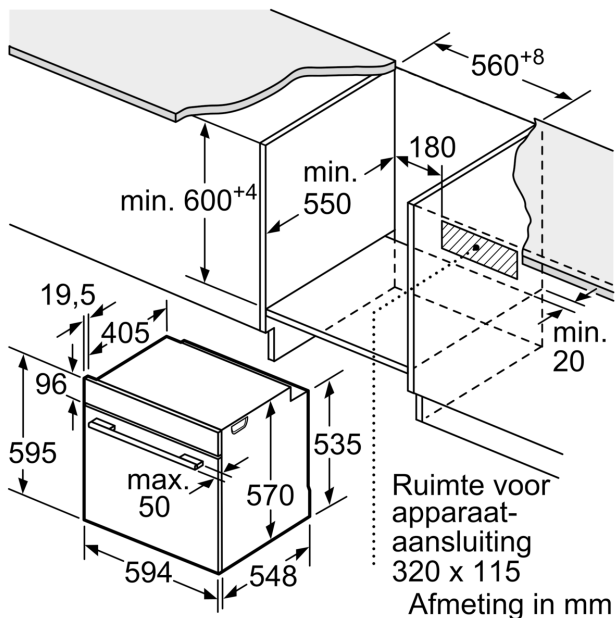

Toebehoren:

- 1 x Combi rooster, 1 x Universele braadslede

Milieu / Zekerheid:

- Koel toestelfront Comfort: 40°C (oventemperatuur 180°C)
- Kinderbeveiliging
- Aanduiding van de restwarmte

Technische informatie:

- Lengte aansluitkabel: 120 cm
- Nominale spanning: 220 - 240 V
- Totale aansluitwaarde: 3.4 kW
- Energieklasse (volgens EU norm 65/2014): A (op een schaal van A+++ t/m D)
- Energieverbruik bij boven- en onderwarmte: 0.97 kWh

- Energieverbruik bij hetelucht: 0.81 kWh
- Aantal ovenruimtes: 1 Verwarmingsbron: elektrisch Inhoud oven: 71 l

Afmetingen:

- Afmetingen toestel (HxBxD): 595 x 594 x 548 mm
- Inbouwafmetingen (HxBxD): 585-595 x 560-568 x 550 mm
- Voor afmetingen en inbouwmaten van dit apparaat aub de maatschetsen aanhouden
- We raden u aan om complementaire producten binnen SER6 te kiezen om een optimale ontwerpcombinatie van uw inbouwtoestellen te verzekeren.

**Serie 6, Inbouwoven, 60 x 60 cm,
Zwart
HBG4575B0**

Afmeting in mm

A: 19,5 mm
B: Ruimte voor apparaat-aansluiting 320 x 115 mm

Afmeting in mm

Inbouw met een kookzone.

Afmeting in mm