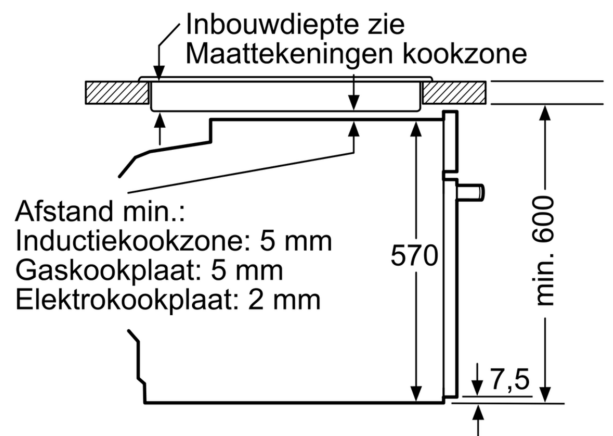

Technische gegevens

Type constructie:Inbouw
 Integreerbaar reinigingssysteem:Hydrolytisch, Geheel katalytisch, Geheel katalytisch
 Inbouwafmetingen:585-595 x 560-568 x 550 mm
 Afmetingen van het toestel: 595 x 594 x 548 mm
 Afmetingen inclusief verpakking hxbxd: 675 x 660 x 690 mm
 Materiaal bedieningspaneel: glas
 Deurmateriaal: Glas
 Nettogewicht: 34.2 kg
 Bruikbare inhoud: 71 l
 Ovenfuncties: Grootvlakgrill, Warme lucht zacht, 3D Hetelucht, Boven- en onderwarmte, Pizzastand, Onderwarmte, Circulatiegrill
 Temperatuurregeling: Mechanisch
 Aantal interne verlichting: 1
 Lengte elektriciteitsnoer: 120.0 cm
 EAN-code:4242005122738
 Aantal ovenruimtes - (2010/30/EU):1
 Energieklasse:A
 Energy consumption per cycle conventional (2010/30/EC):0.97 kWh/cycle
 Energy consumption per cycle forced air convection (2010/30/EC):81 kWh/cycle
 Energie-efficiëntie-index (2010/30/EU): 95.3 %
 Aansluitvermogen:3400 W
 Minimale smeltveiligheid: 16 A
 Spanning: 220-240 V
 Frequentie:50; 60 Hz
 Type stekker:Schuko-/Gardy. met aarding
 Meegeleverde toebehoren: 1 x Combi rooster, 1 x Universele braadslede

- Lengte aansluitkabel: 120 cm
- Nominale spanning: 220 - 240 V
- Totale aansluitwaarde: 3.4 kW
- Energieklasse (volgens EU norm 65/2014): A (op een schaal van A+++ t/m D)
- Energieverbruik bij boven- en onderwarmte: 0.97 kWh

- Energieverbruik bij hetelucht: 0.81 kWh
- Aantal ovenruimtes: 1 Verwarmingsbron: elektrisch Inhoud oven: 71 l

Afmetingen:

- Afmetingen toestel (HxBxD): 595 x 594 x 548 mm
- Inbouwafmetingen (HxBxD): 585-595 x 560-568 x 550 mm
- Voor afmetingen en inbouwmaten van dit apparaat aub de maatschetsen aanhouden
- We raden u aan om complementaire producten binnen SER6 te kiezen om een optimale ontwerpcombinatie van uw inbouwtoestellen te verzekeren.

**Serie 6, Inbouwoven, 60 x 60 cm,
Zwart
HBG4575B0**

Afmeting in mm

A: 19,5 mm
B: Ruimte voor apparaat-aansluiting 320 x 115 mm

Afmeting in mm

Inbouw met een kookzone.

Afmeting in mm