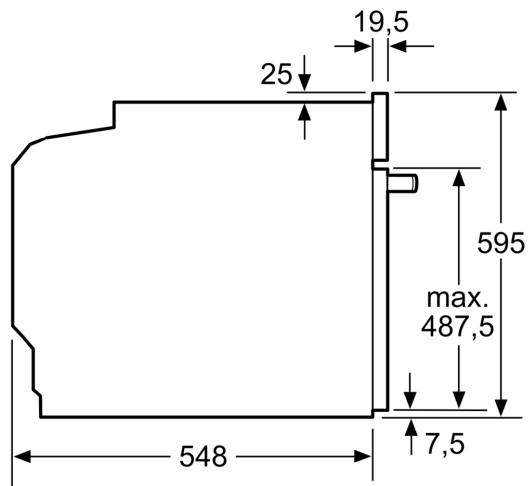

Technische gegevens

Type constructie:Inbouw
 Integreerbaar reinigingssysteem:Hydrolytisch, Geheel katalytisch, Geheel katalytisch
 Inbouwafmetingen:585-595 x 560-568 x 550 mm
 Afmetingen van het toestel: 595 x 594 x 548 mm
 Afmetingen inclusief verpakking hxbxd: 675 x 660 x 690 mm
 Materiaal bedieningspaneel: glas
 Deurmateriaal: Glas
 Nettogewicht: 34.2 kg
 Bruikbare inhoud: 71 l
 Ovenfuncties: Grootvlakgrill, Warme lucht zacht, 3D Hetelucht, Boven- en onderwarmte, Pizzastand, Onderwarmte, Circulatiegrill
 Temperatuurregeling: Mechanisch
 Aantal interne verlichting: 1
 Lengte elektriciteitsnoer: 120.0 cm
 EAN-code:4242005122738
 Aantal ovenruimtes - (2010/30/EU):1
 Energieklasse:A
 Energy consumption per cycle conventional (2010/30/EC):0.97 kWh/cycle
 Energy consumption per cycle forced air convection (2010/30/EC):81 kWh/cycle
 Energie-efficiëntie-index (2010/30/EU): 95.3 %
 Aansluitvermogen:3400 W
 Minimale smeltveiligheid: 16 A
 Spanning: 220-240 V
 Frequentie:50; 60 Hz
 Type stekker:Schuko-/Gardy. met aarding
 Meegeleverde toebehoren: 1 x Combi rooster, 1 x Universele braadslede

- Lengte aansluitkabel: 120 cm
- Nominale spanning: 220 - 240 V
- Totale aansluitwaarde: 3.4 kW
- Energieklasse (volgens EU norm 65/2014): A (op een schaal van A+++ t/m D)
- Energieverbruik bij boven- en onderwarmte: 0.97 kWh

- Energieverbruik bij hetelucht: 0.81 kWh
- Aantal ovenruimtes: 1 Verwarmingsbron: elektrisch Inhoud oven: 71 l

Afmetingen:

- Afmetingen toestel (HxBxD): 595 x 594 x 548 mm
- Inbouwafmetingen (HxBxD): 585-595 x 560-568 x 550 mm
- Voor afmetingen en inbouwmaten van dit apparaat aub de maatschetsen aanhouden
- We raden u aan om complementaire producten binnen SER6 te kiezen om een optimale ontwerpcombinatie van uw inbouwtoestellen te verzekeren.

**Serie 6, Inbouwoven, 60 x 60 cm,
Zwart
HBG4575B0**

Afmeting in mm

A: 19,5 mm
B: Ruimte voor apparaat-aansluiting 320 x 115 mm

Afmeting in mm

Inbouw met een kookzone.

Afmeting in mm