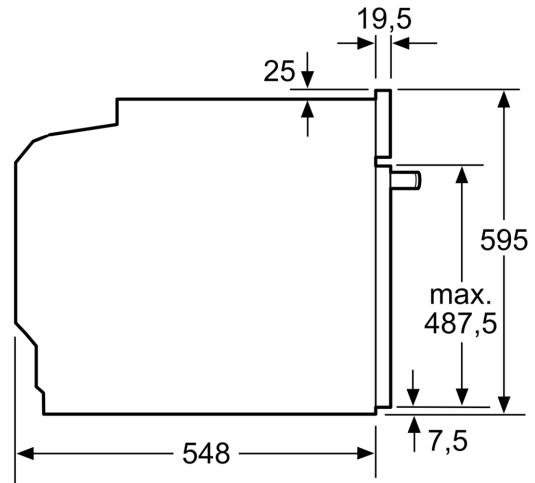

Technische gegevens

Type constructie:Inbouw
 Integreerbaar reinigingssysteem:Pyrolyse + Hydrolyse
 Inbouwafmetingen:585-595 x 560-568 x 550 mm
 Afmetingen van het toestel: 595 x 594 x 548 mm
 Afmetingen inclusief verpakking hxbxd: 675 x 690 x 660 mm
 Materiaal bedieningspaneel:glas
 Deurmateriaal: Glas
 Nettogewicht:38.1 kg
 Bruikbare inhoud: 71 l
 Ovenfuncties: ...Ontdooistand, Grootvlakgrill, Warme lucht zacht, 3D Hetelucht, Boven- en onderwarmte, Pizzastand, Langzaam garen, Onderwarmte, Circulatiegrill, Warmhouden
 Materiaal van de ovenruimte: Anders
 Temperatuurregeling: Electronisch
 Aantal interne verlichting: 1
 Lengte elektriciteitsnoer: 120.0 cm
 EAN-code: 4242005029068
 Aantal ovenruimtes - (2010/30/EU):1
 Energieklasse:A
 Energy consumption per cycle conventional (2010/30/EC):0.99 kWh/cycle
 Energy consumption per cycle forced air convection (2010/30/EC):81 kWh/cycle
 Energie-efficiëntie-index (2010/30/EU): 95.3 %
 Aansluitvermogen:3600 W
 Minimale smeltveiligheid: 16 A
 Spanning: 220-240 V
 Frequentie:60; 50 Hz
 Type stekker:Schuko-/Gardy. met aarding
 Meegeleverde toebehoren: 1 x Combi rooster, 1 x Universele braadslede

Technische informatie:

- Lengte aansluitkabel: 120 cm
- Nominale spanning: 220 - 240 V
- Totale aansluitwaarde: 3.6 kW
- Energieklasse (volgens EU norm 65/2014): A(op een schaal van A+++ t/m D)

- Energieverbruik bij boven- en onderwarmte:0.99 kWh
- Energieverbruik bij hetelucht:0.81 kWh
- Aantal ovenruimtes: 1 Verwarmingsbron: elektrisch Inhoud oven:71 l

Afmetingen:

- Afmetingen toestel (HxBxD): 595 x 594 x 548 mm
- Inbouwafmetingen (HxBxD): 585-595 x 560-568 x 550 mm
- Voor afmetingen en inbouwmaten van dit apparaat aub de maatschetsen aanhouden

**Serie 6, Inbouwoven, 60 x 60 cm,
Inox
HBG2780S0**

Afmeting in mm

A: 19,5 mm
B: Ruimte voor apparaat-aansluiting 320 x 115 mm

Inbouw met een kookzone.