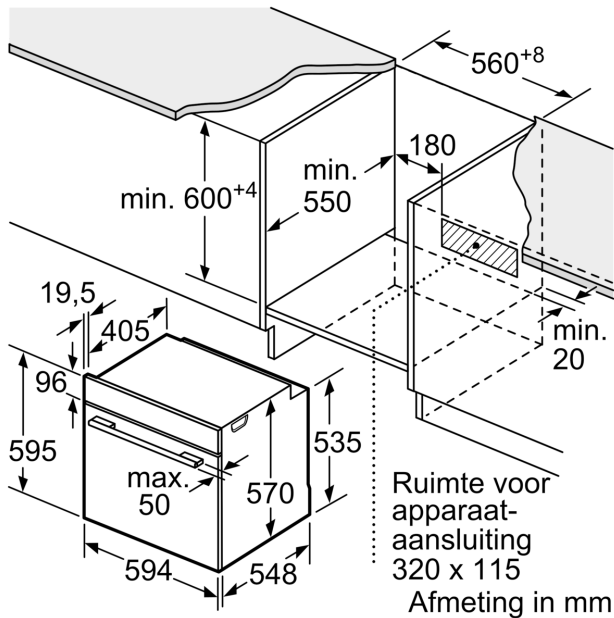

Technische informatie:

- Lengte aansluitkabel: 120 cm
- Nominale spanning: 220 - 240 V
- Totale aansluitwaarde: 3.6 kW
- Energieklasse (volgens EU norm 65/2014): A(op een schaal van A+++ t/m D)

- Energieverbruik bij boven- en onderwarmte:0.99 kWh
- Energieverbruik bij hetelucht:0.81 kWh
- Aantal ovenruimtes: 1 Verwarmingsbron: elektrisch Inhoud oven:71 l

Afmetingen:

- Afmetingen toestel (HxBxD): 595 x 594 x 548 mm
- Inbouwafmetingen (HxBxD): 585-595 x 560-568 x 550 mm
- Voor afmetingen en inbouwmaten van dit apparaat aub de maatschetsen aanhouden

**Serie 6, Inbouwoven, 60 x 60 cm,
Inox
HBG2780S0**

Afmeting in mm

A: 19,5 mm
B: Ruimte voor apparaat-aansluiting 320 x 115 mm

Inbouw met een kookzone.