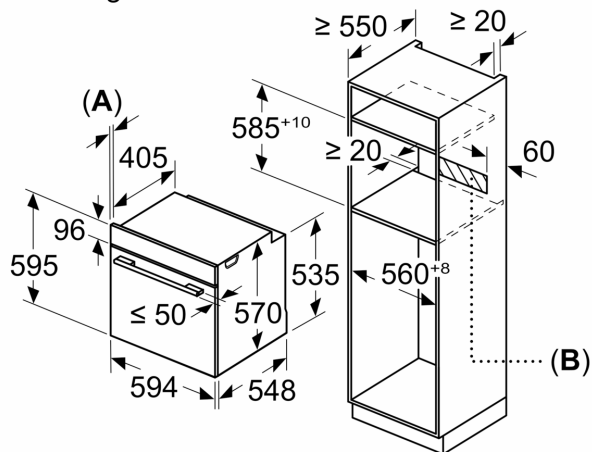

Technische informatie:

- Lengte aansluitkabel: 120 cm
- Nominale spanning: 220 - 240 V
- Totale aansluitwaarde: 3.6 kW
- Energieklasse (volgens EU norm 65/2014): A(op een schaal van A+++ t/m D)

- Energieverbruik bij boven- en onderwarmte:0.99 kWh
- Energieverbruik bij hetelucht:0.81 kWh
- Aantal ovenruimtes: 1 Verwarmingsbron: elektrisch Inhoud oven:71 l

Afmetingen:

- Afmetingen toestel (HxBxD): 595 x 594 x 548 mm
- Inbouwafmetingen (HxBxD): 585-595 x 560-568 x 550 mm
- Voor afmetingen en inbouwmaten van dit apparaat aub de maatschetsen aanhouden

**Serie 6, Inbouwoven, 60 x 60 cm,
Inox
HBG2780S0**

Afmeting in mm

A: 19,5 mm
B: Ruimte voor apparaat-aansluiting 320 x 115 mm

Inbouw met een kookzone.