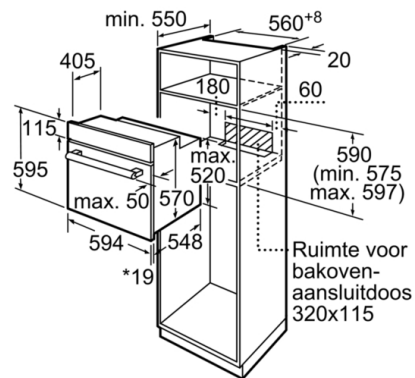

- **3D Hotelucht:** gelijkmatige warmteverdeling voor perfecte resultaten op maximaal drie niveaus.

Technische gegevens

Frontkleur / -materiaal : inox
Uitvoering : Inbouw
Integreerbaar reinigingssysteem : Nee
Inbouwfmetingen : 575-597 x 560-568 x 550 mm
Afmetingen van het toestel : 595 x 594 x 548 mm
Afmetingen inclusief verpakking hxbxd : 680 x 680 x 660 mm
Materiaal bedieningspaneel : roestvrij staal
Deurmateriaal : Glas
Nettogewicht : 32,999 kg
Bruikbare inhoud : 66 l
Ovenfuncties : 3D Hotelucht, Boven- en onderwarmte, Circulatiegrill, Onderwarmte, Pizzastand, Vario-grootvlakgrill, Zachte hotelucht
Materiaal van de ovenruimte : Andere
Temperatuurregeling : Mechanisch
Aantal interne verlichting : 1
Keurmerken : CE, VDE
Lengte elektriciteits snoer : 100 cm
EAN-code : 4242005047314
Aantal ovenruimtes - (2010/30/EU) : 1
Energie-efficiëntieklasse (2010/30/EG) : A
Energy consumption per cycle conventional (2010/30/EC) : 0,98 kWh/cycle
Energy consumption per cycle forced air convection (2010/30/EC) : 0,79 kWh/cycle
Energie-efficiëntie-index (2010/30/EU) : 95,2 %
Aansluitwaarde : 3300 W
Minimale smeltveiligheid : 16 A
Spanning : 220-240 V
Frequentie : 60; 50 Hz
Type stekker : Schuko-/Gardy. met aarding

- 1 x Universele braadslede, 1 x Combi rooster

Technische informatie:

- Lengte aansluitkabel: 100 cm
- Totale aansluitwaarde: 3.3 kW
- Afmetingen toestel (HxBxD): 595 x 594 x 548 mm
- Inbouwafmetingen (HxBxD): 575-597 x 560-568 x 550 mm

Serie | 2, inbouwoven, 60 x 60 cm, inox
HBF114BS0

* 20 mm voor metalen fronten

Afmeting in mm

* 20 mm voor metalen fronten

Afmeting in mm

* Bij metalen fronten 20mm

Afmetingen in mm