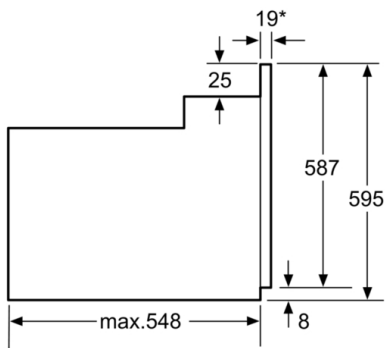

- **3D Hotelucht:** gelijkmatige warmteverdeling voor perfecte resultaten op maximaal drie niveaus.

Technische gegevens

Frontkleur / -materiaal : inox
Uitvoering : Inbouw
Integreerbaar reinigingssysteem : Nee
Inbouwfmetingen : 575-597 x 560-568 x 550 mm
Afmetingen van het toestel : 595 x 594 x 548 mm
Afmetingen inclusief verpakking hxbxd : 680 x 680 x 660 mm
Materiaal bedieningspaneel : roestvrij staal
Deurmateriaal : Glas
Nettogewicht : 32,999 kg
Bruikbare inhoud : 66 l
Ovenfuncties : 3D Hotelucht, Boven- en onderwarmte, Circulatiegrill, Onderwarmte, Pizzastand, Vario-grootvlakgrill, Zachte hotelucht
Materiaal van de ovenruimte : Andere
Temperatuurregeling : Mechanisch
Aantal interne verlichting : 1
Keurmerken : CE, VDE
Lengte elektriciteits snoer : 100 cm
EAN-code : 4242005047314
Aantal ovenruimtes - (2010/30/EU) : 1
Energie-efficiëntieklasse (2010/30/EG) : A
Energy consumption per cycle conventional (2010/30/EC) : 0,98 kWh/cycle
Energy consumption per cycle forced air convection (2010/30/EC) : 0,79 kWh/cycle
Energie-efficiëntie-index (2010/30/EU) : 95,2 %
Aansluitwaarde : 3300 W
Minimale smeltveiligheid : 16 A
Spanning : 220-240 V
Frequentie : 60; 50 Hz
Type stekker : Schuko-/Gardy. met aarding

- 1 x Universele braadslede, 1 x Combi rooster

Technische informatie:

- Lengte aansluitkabel: 100 cm
- Totale aansluitwaarde: 3.3 kW
- Afmetingen toestel (HxBxD): 595 x 594 x 548 mm
- Inbouwafmetingen (HxBxD): 575-597 x 560-568 x 550 mm

Serie | 2, inbouwoven, 60 x 60 cm, inox
HBF114BS0

* 20 mm voor metalen fronten

Afmeting in mm

* 20 mm voor metalen fronten

Afmeting in mm

* Bij metalen fronten 20mm

Afmetingen in mm