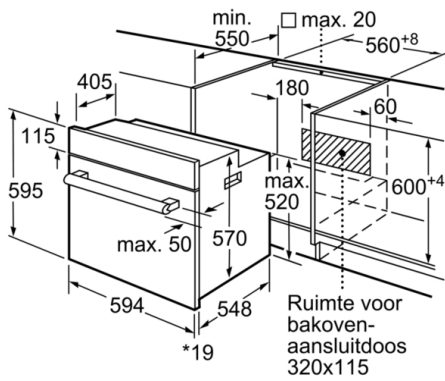

- **3D Hotelucht:** gelijkmatige warmteverdeling voor perfecte resultaten op maximaal drie niveaus.

Technische gegevens

Frontkleur / -materiaal : inox
Uitvoering : Inbouw
Integreerbaar reinigingssysteem : Nee
Inbouwfmetingen : 575-597 x 560-568 x 550 mm
Afmetingen van het toestel : 595 x 594 x 548 mm
Afmetingen inclusief verpakking hxbxd : 680 x 680 x 660 mm
Materiaal bedieningspaneel : roestvrij staal
Deurmateriaal : Glas
Nettogewicht : 32,999 kg
Bruikbare inhoud : 66 l
Ovenfuncties : 3D Hotelucht, Boven- en onderwarmte, Circulatiegrill, Onderwarmte, Pizzastand, Vario-grootvlakgrill, Zachte hotelucht
Materiaal van de ovenruimte : Andere
Temperatuurregeling : Mechanisch
Aantal interne verlichting : 1
Keurmerken : CE, VDE
Lengte elektriciteits snoer : 100 cm
EAN-code : 4242005047314
Aantal ovenruimtes - (2010/30/EU) : 1
Energie-efficiëntieklasse (2010/30/EG) : A
Energy consumption per cycle conventional (2010/30/EC) : 0,98 kWh/cycle
Energy consumption per cycle forced air convection (2010/30/EC) : 0,79 kWh/cycle
Energie-efficiëntie-index (2010/30/EU) : 95,2 %
Aansluitwaarde : 3300 W
Minimale smeltveiligheid : 16 A
Spanning : 220-240 V
Frequentie : 60; 50 Hz
Type stekker : Schuko-/Gardy. met aarding

- 1 x Universele braadslede, 1 x Combi rooster

Technische informatie:

- Lengte aansluitkabel: 100 cm
- Totale aansluitwaarde: 3.3 kW
- Afmetingen toestel (HxBxD): 595 x 594 x 548 mm
- Inbouwafmetingen (HxBxD): 575-597 x 560-568 x 550 mm

Serie | 2, inbouwoven, 60 x 60 cm, inox
HBF114BS0

* 20 mm voor metalen fronten

Afmeting in mm

* 20 mm voor metalen fronten

Afmeting in mm

* Bij metalen fronten 20mm

Afmetingen in mm