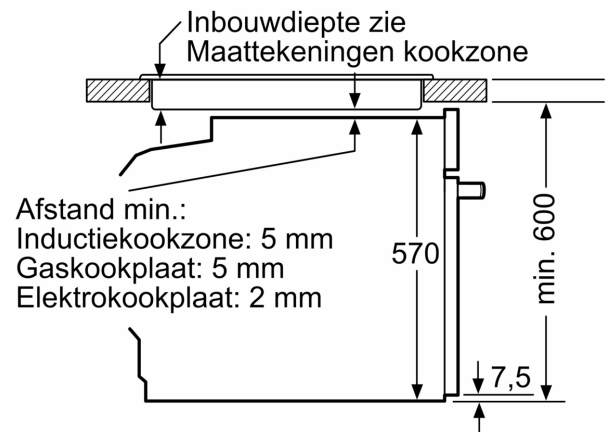

Milieu / Zekerheid:

- Kinderbeveiliging

Technische informatie:

- Lengte aansluitkabel: 120 cm
- Nominale spanning: 220 - 240 V
- Totale aansluitwaarde: 3.4 kW
- Energieklasse (volgens EU norm 65/2014): A (op een schaal van A+++ t/m D)
- Energieverbruik bij boven- en onderwarmte: 0.97 kWh
- Energieverbruik bij hetelucht: 0.81 kWh
- Aantal ovenruimtes: 1 Verwarmingsbron: elektrisch Inhoud oven: 71 l

Afmetingen:

- Afmetingen toestel (HxBxD): 595 x 594 x 548 mm
- Inbouwafmetingen (HxBxD): 585-595 x 560-568 x 550 mm
- Voor afmetingen en inbouwmaten van dit apparaat aub de maatschetsen aanhouden
- We raden u aan om complementaire producten binnen SER4 te kiezen om een optimale ontwerpcombinatie van uw inbouwtoestellen te verzekeren.

**Serie 4, Inbouwoven, 60 x 60 cm,
Zwart
HBA4330B0**

Afmeting in mm

Afmeting in mm

Afmeting in mm

A: 19,5 mm
B: Ruimte voor apparaat-aansluiting 320 x 115 mm

Inbouw met een kookzone.

Afstand min.:
Inductiekookzone: 5 mm
Gaskookplaat: 5 mm
Elektrokookplaat: 2 mm

Afmeting in mm