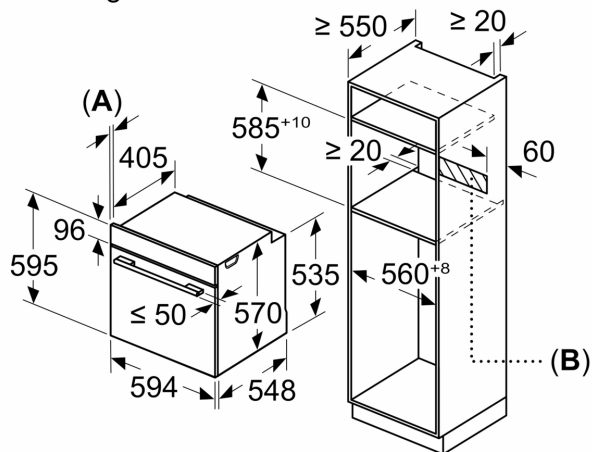

Milieu / Zekerheid:

- Kinderbeveiliging

Technische informatie:

- Lengte aansluitkabel: 120 cm
- Nominale spanning: 220 - 240 V
- Totale aansluitwaarde: 3.4 kW
- Energieklasse (volgens EU norm 65/2014): A (op een schaal van A+++ t/m D)
- Energieverbruik bij boven- en onderwarmte: 0.97 kWh
- Energieverbruik bij hetelucht: 0.81 kWh
- Aantal ovenruimtes: 1 Verwarmingsbron: elektrisch Inhoud oven: 71 l

Afmetingen:

- Afmetingen toestel (HxBxD): 595 x 594 x 548 mm
- Inbouwafmetingen (HxBxD): 585-595 x 560-568 x 550 mm
- Voor afmetingen en inbouwmaten van dit apparaat aub de maatschetsen aanhouden
- We raden u aan om complementaire producten binnen SER4 te kiezen om een optimale ontwerpcombinatie van uw inbouwtoestellen te verzekeren.

**Serie 4, Inbouwoven, 60 x 60 cm,
Zwart
HBA4330B0**

Afmeting in mm

Afmeting in mm

Afmeting in mm

A: 19,5 mm
B: Ruimte voor apparaat-aansluiting 320 x 115 mm

Inbouw met een kookzone.

Afstand min.:
Inductiekookzone: 5 mm
Gaskookplaat: 5 mm
Elektrokookplaat: 2 mm

Afmeting in mm