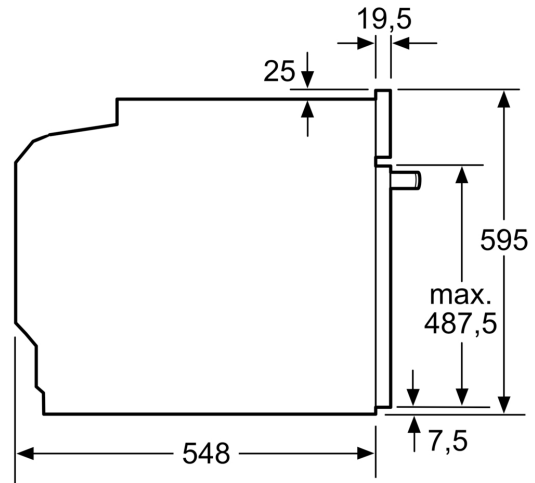

Milieu / Zekerheid:

- Kinderbeveiliging

Technische informatie:

- Lengte aansluitkabel: 120 cm
- Nominale spanning: 220 - 240 V
- Totale aansluitwaarde: 3.4 kW
- Energieklasse (volgens EU norm 65/2014): A (op een schaal van A+++ t/m D)
- Energieverbruik bij boven- en onderwarmte: 0.97 kWh
- Energieverbruik bij hetelucht: 0.81 kWh
- Aantal ovenruimtes: 1 Verwarmingsbron: elektrisch Inhoud oven: 71 l

Afmetingen:

- Afmetingen toestel (HxBxD): 595 x 594 x 548 mm
- Inbouwafmetingen (HxBxD): 585-595 x 560-568 x 550 mm
- Voor afmetingen en inbouwmaten van dit apparaat aub de maatschetsen aanhouden
- We raden u aan om complementaire producten binnen SER4 te kiezen om een optimale ontwerpcombinatie van uw inbouwtoestellen te verzekeren.

**Serie 4, Inbouwoven, 60 x 60 cm,
Zwart
HBA4330B0**

Afmeting in mm

Afmeting in mm

Afmeting in mm

A: 19,5 mm
B: Ruimte voor apparaat-aansluiting 320 x 115 mm

Inbouw met een kookzone.

Afstand min.:
Inductiekookzone: 5 mm
Gaskookplaat: 5 mm
Elektrokookplaat: 2 mm

Afmeting in mm