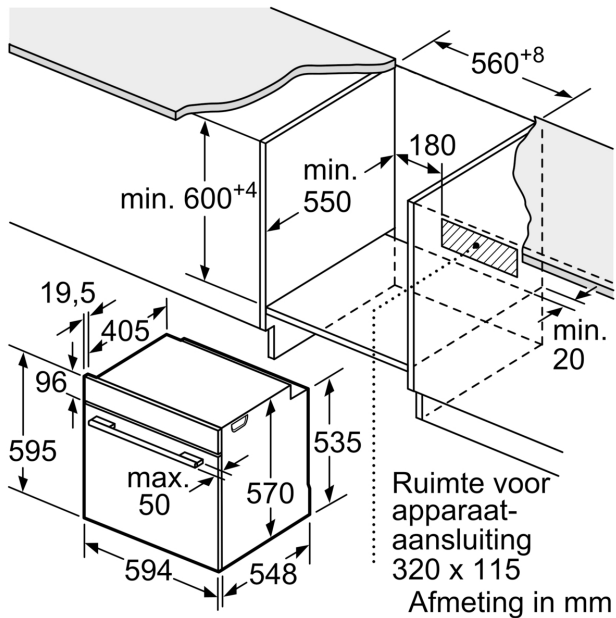

Milieu / Zekerheid:

- Kinderbeveiliging

Technische informatie:

- Lengte aansluitkabel: 120 cm
- Nominale spanning: 220 - 240 V
- Totale aansluitwaarde: 3.4 kW
- Energieklasse (volgens EU norm 65/2014): A (op een schaal van A+++ t/m D)
- Energieverbruik bij boven- en onderwarmte: 0.97 kWh
- Energieverbruik bij hetelucht: 0.81 kWh
- Aantal ovenruimtes: 1 Verwarmingsbron: elektrisch Inhoud oven: 71 l

Afmetingen:

- Afmetingen toestel (HxBxD): 595 x 594 x 548 mm
- Inbouwafmetingen (HxBxD): 585-595 x 560-568 x 550 mm
- Voor afmetingen en inbouwmaten van dit apparaat aub de maatschetsen aanhouden
- We raden u aan om complementaire producten binnen SER4 te kiezen om een optimale ontwerpcombinatie van uw inbouwtoestellen te verzekeren.

**Serie 4, Inbouwoven, 60 x 60 cm,
Zwart
HBA4330B0**

Afmeting in mm

Afmeting in mm

Afmeting in mm

A: 19,5 mm
B: Ruimte voor apparaat-aansluiting 320 x 115 mm

Inbouw met een kookzone.

Afstand min.:
Inductiekookzone: 5 mm
Gaskookplaat: 5 mm
Elektrokookplaat: 2 mm

Afmeting in mm