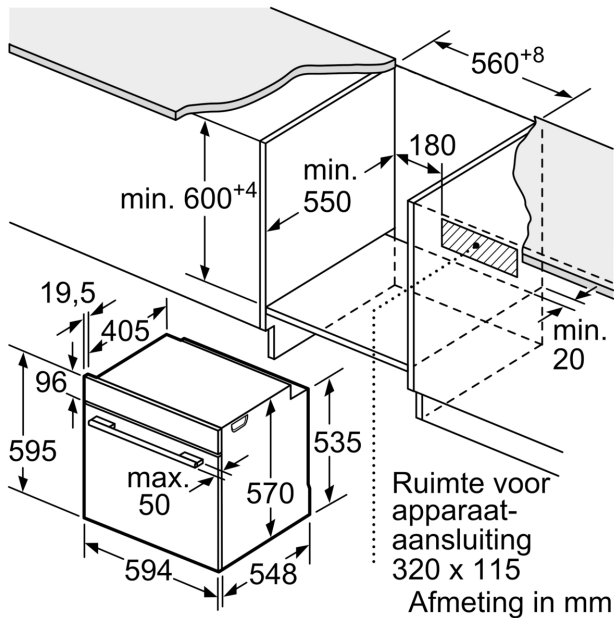

### **Afmetingen:**

- Afmetingen toestel (HxBxD): 595 x 594 x 548 mm
- Inbouwafmetingen (HxBxD): 585-595 x 560-568 x 550 mm
- Voor afmetingen en inbouwmaten van dit apparaat aub de maatschetsen aanhouden

### **Technische informatie:**

- Lengte aansluitkabel: 120 cm
- Nominale spanning: 220 - 240 V
- Totale aansluitwaarde: 3.6 kW
- Energieklasse (volgens EU norm 65/2014): A (op een schaal van A+++ t/m D)
- Energieverbruik bij boven- en onderwarmte: 0.99 kWh
- Energieverbruik bij hetelucht: 0.81 kWh
- Aantal ovenruimtes: 1 Verwarmingsbron: elektrisch Inhoud oven: 71 l

**Serie 4, Inbouwoven, 60 x 60 cm,  
Inox  
HBA3730S0**

Afmeting in mm

**A:** 19,5 mm  
**B:** Ruimte voor apparaat-aansluiting 320 x 115 mm

Inbouw met een kookzone.