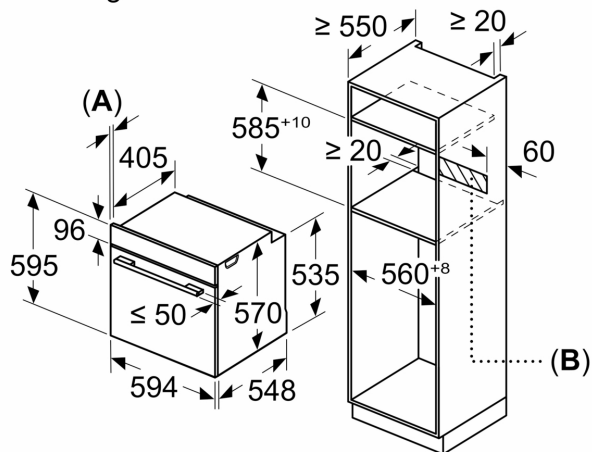

### **Afmetingen:**

- Afmetingen toestel (HxBxD): 595 x 594 x 548 mm
- Inbouwafmetingen (HxBxD): 585-595 x 560-568 x 550 mm
- Voor afmetingen en inbouwmaten van dit apparaat aub de maatschetsen aanhouden

### **Technische informatie:**

- Lengte aansluitkabel: 120 cm
- Nominale spanning: 220 - 240 V
- Totale aansluitwaarde: 3.6 kW
- Energieklasse (volgens EU norm 65/2014): A (op een schaal van A+++ t/m D)
- Energieverbruik bij boven- en onderwarmte: 0.99 kWh
- Energieverbruik bij hetelucht: 0.81 kWh
- Aantal ovenruimtes: 1 Verwarmingsbron: elektrisch Inhoud oven: 71 l

**Serie 4, Inbouwoven, 60 x 60 cm,  
Inox  
HBA3730S0**

Afmeting in mm

**A:** 19,5 mm  
**B:** Ruimte voor apparaat-aansluiting 320 x 115 mm

Inbouw met een kookzone.