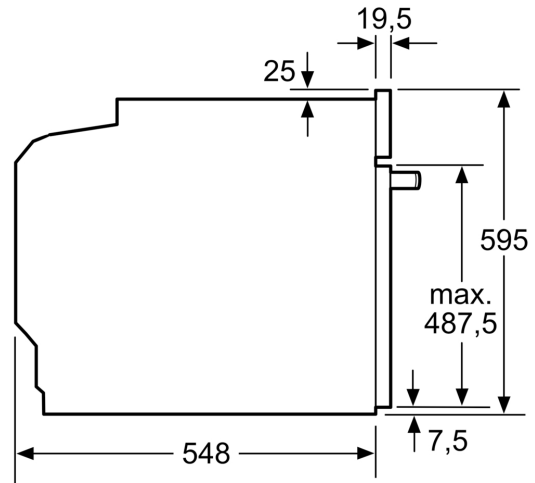

### **Afmetingen:**

- Afmetingen toestel (HxBxD): 595 x 594 x 548 mm
- Inbouwafmetingen (HxBxD): 585-595 x 560-568 x 550 mm
- Voor afmetingen en inbouwmaten van dit apparaat aub de maatschetsen aanhouden

### **Technische informatie:**

- Lengte aansluitkabel: 120 cm
- Nominale spanning: 220 - 240 V
- Totale aansluitwaarde: 3.6 kW
- Energieklasse (volgens EU norm 65/2014): A (op een schaal van A+++ t/m D)
- Energieverbruik bij boven- en onderwarmte: 0.99 kWh
- Energieverbruik bij hetelucht: 0.81 kWh
- Aantal ovenruimtes: 1 Verwarmingsbron: elektrisch Inhoud oven: 71 l

**Serie 4, Inbouwoven, 60 x 60 cm,  
Inox  
HBA3730S0**

Afmeting in mm

**A:** 19,5 mm  
**B:** Ruimte voor apparaat-aansluiting 320 x 115 mm

Inbouw met een kookzone.