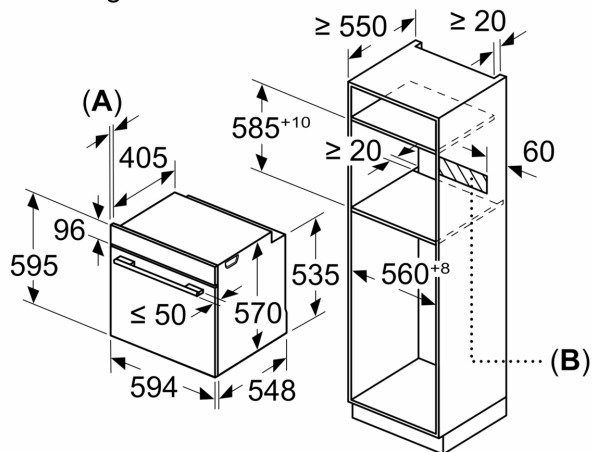

### Afmetingen:

- Afmetingen toestel (HxBxD): 595 x 594 x 548 mm
- Inbouwafmetingen (HxBxD): 585-595 x 560-568 x 550 mm
- Voor afmetingen en inbouwmaten van dit apparaat aub de maatschetsen aanhouden

**Serie 4, Inbouwoven, 60 x 60 cm,  
Zwart  
HBA272BB0**

Afmeting in mm

Afmeting in mm

Afmeting in mm

**A:** 19,5 mm  
**B:** Ruimte voor apparaat-aansluiting 320 x 115 mm

Inbouw met een kookzone.

Afstand min.:  
Inductiekookzone: 5 mm  
Gaskookplaat: 5 mm  
Elektrokookplaat: 2 mm

Afmeting in mm