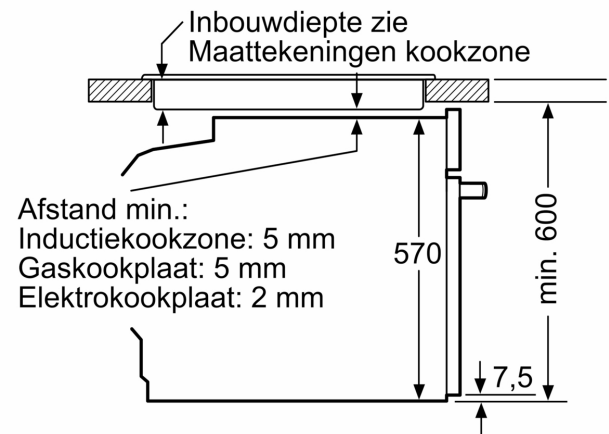

### Afmetingen:

- Afmetingen toestel (HxBxD): 595 x 594 x 548 mm
- Inbouwafmetingen (HxBxD): 585-595 x 560-568 x 550 mm
- Voor afmetingen en inbouwmaten van dit apparaat aub de maatschetsen aanhouden

### Technische informatie:

- Lengte aansluitkabel: 120 cm
- Nominale spanning: 220 - 240 V
- Totale aansluitwaarde: 3.6 kW
- Energieklasse (volgens EU norm 65/2014): A(op een schaal van A+++ t/m D)
- Energieverbruik bij boven- en onderwarmte:0.99 kWh
- Energieverbruik bij hetelucht:0.81 kWh
- Aantal ovenruimtes: 1 Verwarmingsbron: elektrisch Inhoud oven:71

**Serie 4, Inbouwoven, 60 x 60 cm,  
Zwart  
HBA272BB0**

Afmeting in mm

Afmeting in mm

Afmeting in mm

**A:** 19,5 mm  
**B:** Ruimte voor apparaat-aansluiting 320 x 115 mm

Inbouw met een kookzone.

Afstand min.:  
Inductiekookzone: 5 mm  
Gaskookplaat: 5 mm  
Elektrokookplaat: 2 mm

Afmeting in mm