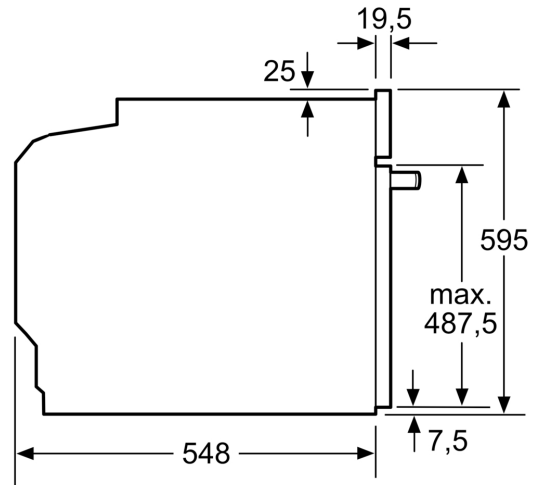

### Afmetingen:

- Afmetingen toestel (HxBxD): 595 x 594 x 548 mm
- Inbouwafmetingen (HxBxD): 585-595 x 560-568 x 550 mm
- Voor afmetingen en inbouwmaten van dit apparaat aub de maatschetsen aanhouden

### Technische informatie:

- Lengte aansluitkabel: 120 cm
- Nominale spanning: 220 - 240 V
- Totale aansluitwaarde: 3.6 kW
- Energieklasse (volgens EU norm 65/2014): A(op een schaal van A+++ t/m D)
- Energieverbruik bij boven- en onderwarmte:0.99 kWh
- Energieverbruik bij hetelucht:0.81 kWh
- Aantal ovenruimtes: 1 Verwarmingsbron: elektrisch Inhoud oven:71

**Serie 4, Inbouwoven, 60 x 60 cm,  
Zwart  
HBA272BB0**

Afmeting in mm

Afmeting in mm

Afmeting in mm

**A:** 19,5 mm  
**B:** Ruimte voor apparaat-aansluiting 320 x 115 mm

Inbouw met een kookzone.

Afstand min.:  
Inductiekookzone: 5 mm  
Gaskookplaat: 5 mm  
Elektrokookplaat: 2 mm

Afmeting in mm