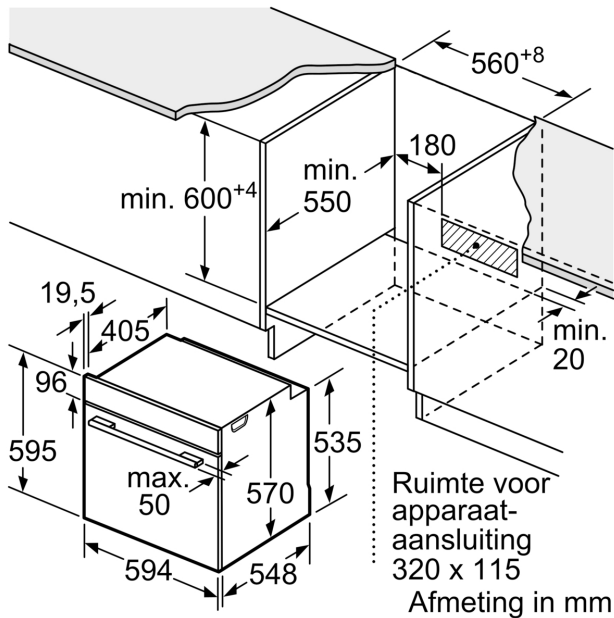

### Afmetingen:

- Afmetingen toestel (HxBxD): 595 x 594 x 548 mm
- Inbouwafmetingen (HxBxD): 585-595 x 560-568 x 550 mm
- Voor afmetingen en inbouwmaten van dit apparaat aub de maatschetsen aanhouden

### Technische informatie:

- Lengte aansluitkabel: 120 cm
- Nominale spanning: 220 - 240 V
- Totale aansluitwaarde: 3.6 kW
- Energieklasse (volgens EU norm 65/2014): A(op een schaal van A+++ t/m D)
- Energieverbruik bij boven- en onderwarmte:0.99 kWh
- Energieverbruik bij hetelucht:0.81 kWh
- Aantal ovenruimtes: 1 Verwarmingsbron: elektrisch Inhoud oven:71

**Serie 4, Inbouwoven, 60 x 60 cm,  
Zwart  
HBA272BB0**

Afmeting in mm

Afmeting in mm

Afmeting in mm

**A:** 19,5 mm  
**B:** Ruimte voor apparaat-aansluiting 320 x 115 mm

Inbouw met een kookzone.

Afstand min.:  
Inductiekookzone: 5 mm  
Gaskookplaat: 5 mm  
Elektrokookplaat: 2 mm

Afmeting in mm