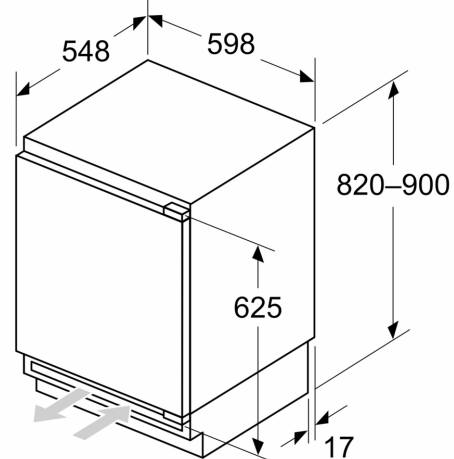

Afmetingen

- Afmetingen toestel (hxbxd): 82 x 59.8 x 54.8 cm
- Nismaat (H x B x D): 82 x 60 x 55 cm

Technische informatie

- Luchtafvoer en -toevoer via de sokkel, geen uitsnijding in het werkblad nodig
- Draairichting deur rechts, verwisselbaar
- Klimaatklasse: SN-T
- Netspanning 220 - 240 V
- Lengte van spanningskabel: 230 cm

Toebehoren

- Accessoires: 1 x ijsblokjeschaal

Serie 6, Onderbouwvriezer, 82 x 59.8 cm, SoftClose vlakscharnier GUN21ADE0

Afmeting in mm
Aanbeveling tussenruimtes voor vlakscharnier

F	R	X
16-19	0-3	2,5
20	0-1	3
	2-3	2,5
21	0-1	3
	2-3	2,5
22	0	4
	1	3,5
	2-3	3

De in de tabel aanbevolen tussenruimtes moeten worden aangehouden, om een botsingsvrije opening van de apparaatdeuren te waarborgen en beschadiging aan keukenmeubels te vermijden.

Afmeting in mm

Afmeting in mm

A: Onderbouw hoogte

B: ≥ 560 mm (aanbevolen)

Ruimte voor elektrische aansluiting naast het apparaat aan de linker- of rechterzijde

Afmeting in mm

A: Luchtinvoeropening ≥ 200 cm²

Maximaal toegestaan gewicht van de fronten van de eenheden