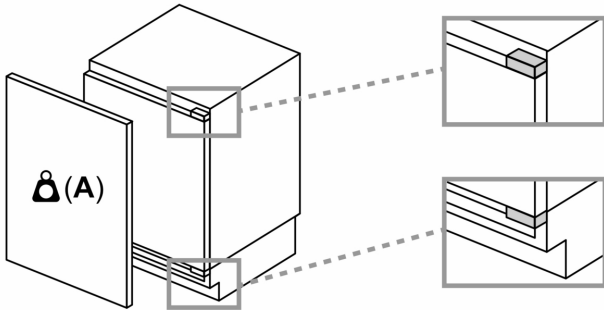

Afmetingen

- Afmetingen toestel (hxbxd): 82 x 59.8 x 54.8 cm
- Nismaat (H x B x D): 82 x 60 x 55 cm

Technische informatie

- Luchtafvoer en -toevoer via de sokkel, geen uitsnijding in het werkblad nodig
- Draairichting deur rechts, verwisselbaar
- Klimaatklasse: SN-T
- Netspanning 220 - 240 V
- Lengte van spanningskabel: 230 cm

De in de tabel aanbevolen tussenruimtes moeten worden aangehouden, om een botsingsvrije opening van de apparaatdeuren te waarborgen en beschadiging aan keukenmeubels te vermijden.

Afmeting in mm

Afmeting in mm

A: Onderbouw hoogte

B: ≥ 560 mm (aanbevolen)

Ruimte voor elektrische aansluiting naast het apparaat aan de linker- of rechterzijde

Afmeting in mm

A: Luchtinvoeropening ≥ 200 cm²

Maximaal toegestaan gewicht van de fronten van de eenheden