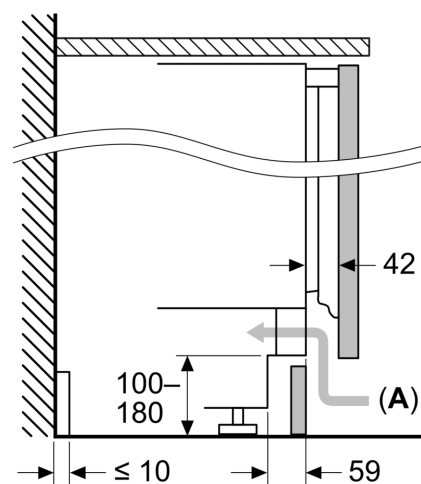

Afmetingen

- Afmetingen toestel (hxbxd): 82 x 59.8 x 54.8 cm
- Nismaat (H x B x D): 82 x 60 x 55 cm

Technische informatie

- Luchtafvoer en -toevoer via de sokkel, geen uitsnijding in het werkblad nodig
- Draairichting deur rechts, verwisselbaar
- Klimaatklasse: SN-T
- Netspanning 220 - 240 V
- Lengte van spanningskabel: 230 cm

Toebehoren

- Accessoires: 1 x ijsblokjeschaal

Serie 6, Onderbouwvriezer, 82 x 59.8 cm, SoftClose vlakscharnier GUN21ADE0

Afmeting in mm
Aanbeveling tussenruimtes voor vlakscharnier

F	R	X
16-19	0-3	2,5
20	0-1	3
	2-3	2,5
21	0-1	3
	2-3	2,5
22	0	4
	1	3,5
	2-3	3

De in de tabel aanbevolen tussenruimtes moeten worden aangehouden, om een botsingsvrije opening van de apparaatdeuren te waarborgen en beschadiging aan keukenmeubels te vermijden.

Afmeting in mm

Afmeting in mm

A: Onderbouw hoogte

B: ≥ 560 mm (aanbevolen)

Ruimte voor elektrische aansluiting naast het apparaat aan de linker- of rechterzijde

Afmeting in mm

A: Luchtinvoeropening ≥ 200 cm²

Maximaal toegestaan gewicht van de fronten van de eenheden