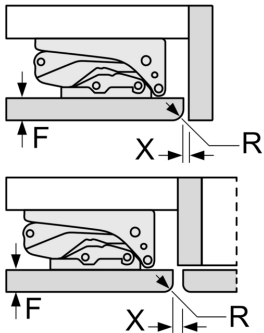

Afmetingen

- Afmetingen toestel (hxbxd): 82 x 59.8 x 54.8 cm
- Nismaat (H x B x D): 82 x 60 x 55 cm

Technische informatie

- Luchtafvoer en -toevoer via de sokkel, geen uitsnijding in het werkblad nodig
- Draairichting deur rechts, verwisselbaar
- Klimaatklasse: SN-T
- Netspanning 220 - 240 V
- Lengte van spanningskabel: 230 cm

Toebehoren

- Accessoires: 1 x ijsblokjeschaal

Serie 6, Onderbouwvriezer, 82 x 59.8 cm, SoftClose vlakscharnier GUN21ADE0

Afmeting in mm
Aanbeveling tussenruimtes voor vlakscharnier

F	R	X
16-19	0-3	2,5
20	0-1	3
	2-3	2,5
21	0-1	3
	2-3	2,5
22	0	4
	1	3,5
	2-3	3

De in de tabel aanbevolen tussenruimtes moeten worden aangehouden, om een botsingsvrije opening van de apparaatdeuren te waarborgen en beschadiging aan keukenmeubels te vermijden.

Afmeting in mm

Afmeting in mm