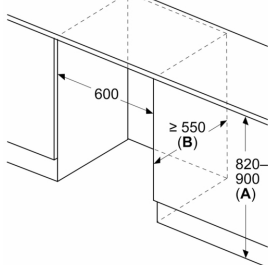

Afmetingen

- Afmetingen toestel (hxbxd): 82 x 59.8 x 54.8 cm
- Nismaat (H x B x D): 82 x 60 x 55 cm

Technische informatie

- Luchtafvoer en -toevoer via de sokkel, geen uitsnijding in het werkblad nodig
- Draairichting deur rechts, verwisselbaar
- Klimaatklasse: SN-T
- Netspanning 220 - 240 V
- Lengte van spanningskabel: 230 cm

Toebehoren

- Accessoires: 1 x ijsblokjeschaal

Serie 6, Onderbouwvriezer, 82 x 59.8 cm, SoftClose vlakscharnier GUN21ADE0

Afmeting in mm
Aanbeveling tussenruimtes voor vlakscharnier

F	R	X
16-19	0-3	2,5
20	0-1	3
	2-3	2,5
21	0-1	3
	2-3	2,5
22	0	4
	1	3,5
	2-3	3

De in de tabel aanbevolen tussenruimtes moeten worden aangehouden, om een botsingsvrije opening van de apparaatdeuren te waarborgen en beschadiging aan keukenmeubels te vermijden.

Afmeting in mm

Afmeting in mm

A: Onderbouw hoogte

B: ≥ 560 mm (aanbevolen)

Ruimte voor elektrische aansluiting naast het apparaat aan de linker- of rechterzijde

Afmeting in mm

A: Luchtinvoeropening ≥ 200 cm²

Maximaal toegestaan gewicht van de fronten van de eenheden