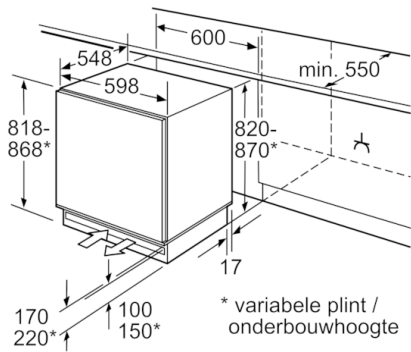

### Technische informatie

- Nismaat (H x B x D): 82 x 60 x 55 cm
- Afmetingen toestel (H x B x D): 82 x 59.8 x 54.8 cm
- Klimaatklasse: SN-ST

**Serie | 6, built-under freezer, 82 x 59.8 cm  
GUD15A55**

Plaats voor elektrische aansluitingen aan de zijkant rechts of links naast het apparaat. Be- en ontluuchting in plint.