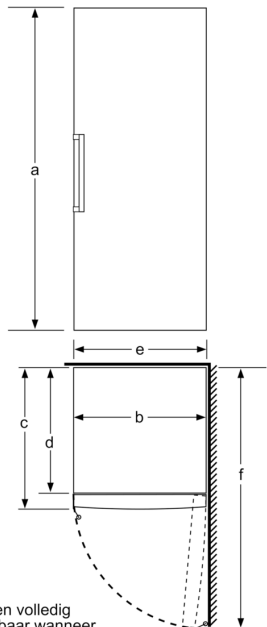

Toebehoren

- Koude accu's
- ijsblokjeschaal

Technische informatie

- Draairichting deur rechts, verwisselbaar
- In de hoogte verstelbare voetjes vooraan, rolwielletjes achteraan
- Openingshoek deur: 90°, plaatsbaar tegen wand
- Klimaatklasse: SN-T
- Aansluitwaarde: 120 W
- Netspanning 220 - 240 V

Afmetingen

- Afmetingen toestel (hxbxd): 191 x 70 x 78 cm

Serie 4, Vrijstaande diepvriezer, 191 x 70 cm, Wit GSN58VWEV

Schalen volledig
uittrekbaar wanneer
het apparaat direct tegen
een wand wordt geplaatst.

Afmetingen in cm