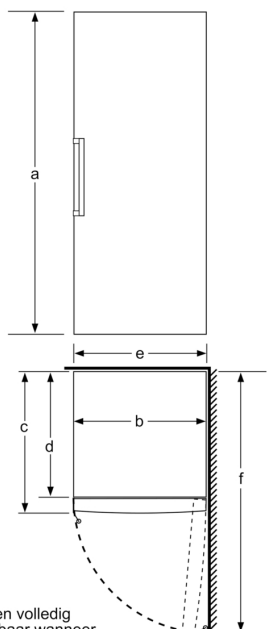

Toebehoren

- Koude accu's

Technische informatie

- Draairichting deur rechts, verwisselbaar
- In de hoogte verstelbare voetjes vooraan, rolwielletjes achteraan
- Openingshoek deur: 90°, plaatsbaar tegen wand
- Klimaatklasse: SN-T
- Netspanning 220 - 240 V

Afmetingen

- Afmetingen toestel (hxbxd): 191 x 70 x 78 cm

**Serie 6, Vrijstaande diepvriezer, 191
x 70 cm, Wit
GSN58EWCV**

Schalen volledig uittrekbaar wanneer het apparaat direct tegen een wand wordt geplaatst.

Afmetingen in cm