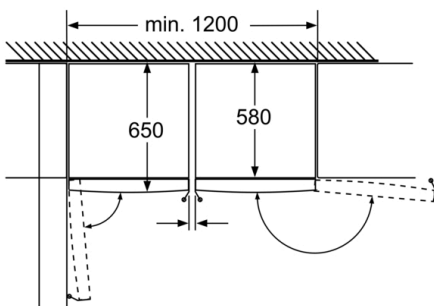

Toebehoren

- Koude accu's

Technische informatie

- Afmetingen toestel (H x B x D): 191 x 70 x 78 cm
- Klimaatklasse: SN-T

Serie | 6, vrijstaande diepvriezer, 191 x 70 cm, GSN58EW40

	a	b	c	d	e	f
KSW36, GSD36	187					
KSV36, KSF36, GSN36, GSV36	186					
KSV33, GSN33, GSV33	176	60	65	58	60	119.5
KSV29, GSN29, GSV29	161					
GSV24	146					
GSN51	161					
GSN54	176	70	78	70	70	142
GSN58	191					

a Hoogte
 b Breedte
 c Diepte bij gesloten deur zonder greep en zonder afstandsstuk
 d Diepte van de kast zonder afstandsstuk
 e Breedte bij geopende deur, zonder greep
 f Diepte bij geopende deur zonder greep en zonder afstandsstuk

Afmetingen in cm

Schalen volledig uittrekbaar wanneer het apparaat direct tegen een wand wordt geplaatst.

Laden volledig uittrekbaar wanneer het apparaat direct tegen een wand is geplaatst. Afmeting in mm