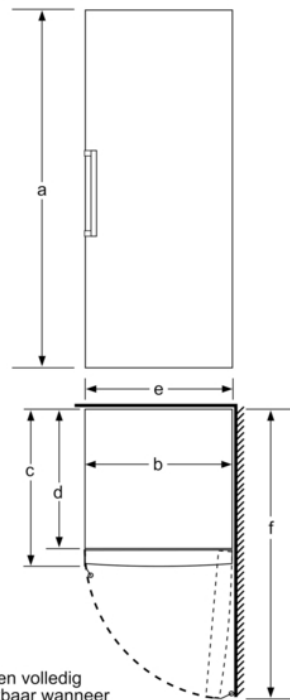

Toebehoren

- Koude accu's

Technische informatie

- Afmetingen toestel (H x B x D): 191 x 70 x 78 cm
- Klimaatklasse: SN-T

Serie | 6, vrijstaande diepvriezer, 191 x 70 cm, GSN58EW40

	a	b	c	d	e	f
KSW36, GSD36	187					
KSV36, KSF36, GSN36, GSV36	186					
KSV33, GSN33, GSV33	176	60	65	58	60	119.5
KSV29, GSN29, GSV29	161					
GSV24	146					
GSN51	161					
GSN54	176	70	78	70	70	142
GSN58	191					

a Hoogte
 b Breedte
 c Diepte bij gesloten deur zonder greep en zonder afstandsstuk
 d Diepte van de kast zonder afstandsstuk
 e Breedte bij geopende deur, zonder greep
 f Diepte bij geopende deur zonder greep en zonder afstandsstuk

Afmetingen in cm

Schalen volledig uittrekbaar wanneer het apparaat direct tegen een wand wordt geplaatst.

Laden volledig uittrekbaar wanneer het apparaat direct tegen een wand is geplaatst. Afmeting in mm