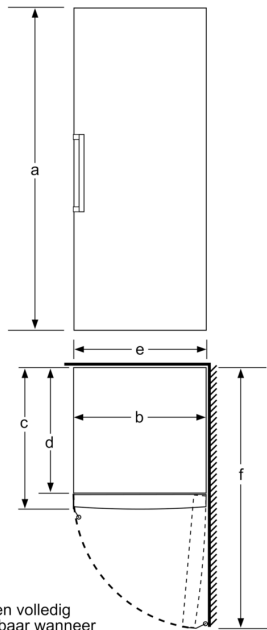

Serie 6, Vrijstaande diepvriezer, 191 x 70 cm, Wit GSN58DWDV

Schalen volledig
uittrekbaar wanneer
het apparaat direct tegen
een wand wordt geplaatst.

	a	b	c	d	e	f
KSW36, GSD36	187					
KSV36, KSF36, GSN36, GSV36	186					
KSV33, GSN33, GSV33	176	60	65	58	60	119.5
KSV29, GSN29, GSV29	161					
GSV24	146					
GSN51	161					
GSN54	176	70	78	70	70	142
GSN58	191					

- a Hoogte
- b Breedte
- c Diepte bij gesloten deur zonder greep en zonder afsatdsstuk
- d Diepte van de kast zonder afstandsstuk
- e Breedte bij geopende deur zonder greep
- f Diepte bij geopende deur zonder greep en zonder afstandsstuk

Afmetingen in cm