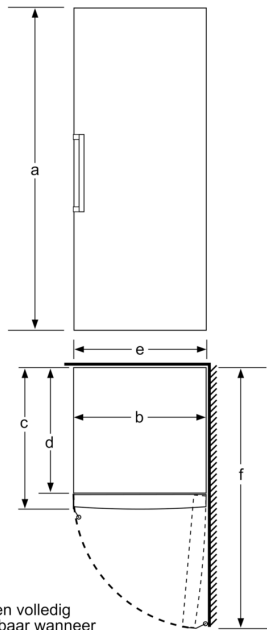

Serie 6, Vrijstaande diepvriezer, 191 x 70 cm, Wit GSN58AWEV

Schalen volledig
uittrekbaar wanneer
het apparaat direct tegen
een wand wordt geplaatst.

	a	b	c	d	e	f
KSW36, GSD36	187					
KSV36, KSF36, GSN36, GSV36	186					
KSV33, GSN33, GSV33	176	60	65	58	60	119.5
KSV29, GSN29, GSV29	161					
GSV24	146					
GSN51	161					
GSN54	176	70	78	70	70	142
GSN58	191					

- a Hoogte
- b Breedte
- c Diepte bij gesloten deur zonder greep en zonder afsatdsstuk
- d Diepte van de kast zonder afstandsstuk
- e Breedte bij geopende deur zonder greep
- f Diepte bij geopende deur zonder greep en zonder afstandsstuk

Afmetingen in cm