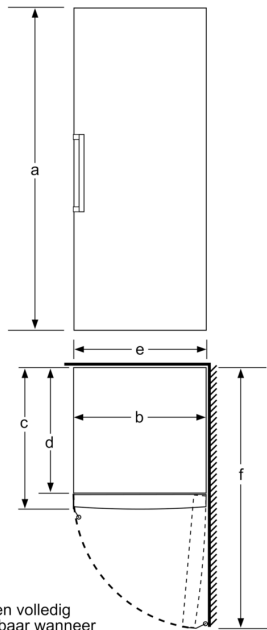

Afmetingen

- Afmetingen toestel (hxbxd): 191 x 70 x 78 cm

Serie 6, Vrijstaande diepvriezer, 191 x 70 cm, Wit GSN58AWCV

Schalen volledig
uittrekbaar wanneer
het apparaat direct tegen
een wand wordt geplaatst.

Afmetingen in cm