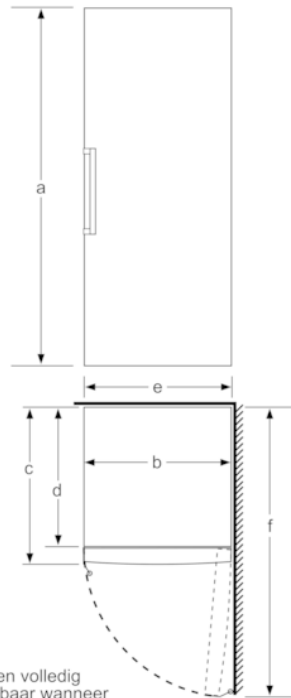

Serie | 6, vrijstaande diepvriezer, 191 x 70 cm, GSN58AW45

	a	b	c	d	e	f
KSW36, GSD36	187					
KSV36, KSF36, GSN36, GSV36	186					
KSV33, GSN33, GSV33	176	60	65	58	60	119.5
KSV29, GSN29, GSV29	161					
GSV24	146					
GSN51	161					
GSN54	176	70	78	70	70	142
GSN58	191					

Afmetingen in cm

Schalen volledig uittrekbaar wanneer het apparaat direct tegen een wand wordt geplaatst.