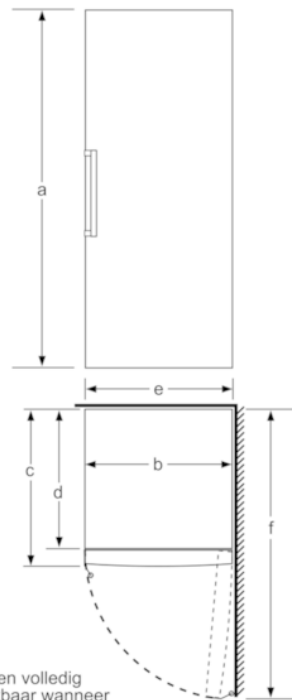

Serie | 6, vrijstaande diepvriezer , 191 x 70 cm, GSN58AW30

	a	b	c	d	e	f
KSW36, GSD36	187					
KSV36, KSF36, GSN36, GSV36	186					
KSV33, GSN33, GSV33	176	60	65	58	60	119.5
KSV29, GSN29, GSV29	161					
GSV24	146					
GSN51	161					
GSN54	176	70	78	70	70	142
GSN58	191					

Afmetingen in cm

Schalen volledig uittrekbaar wanneer het apparaat direct tegen een wand wordt geplaatst.