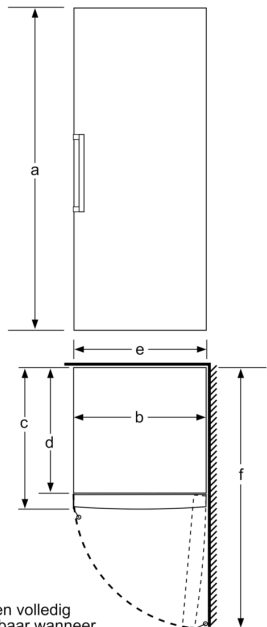

Serie 6, Vrijstaande diepvriezer, 176 x 70 cm, Wit GSN54DWCV

Schalen volledig uittrekbaar wanneer het apparaat direct tegen een wand wordt geplaatst.

	a	b	c	d	e	f
KSW36, GSD36	187					
KSV36, KSF36, GSN36, GSV36	186					
KSV33, GSN33, GSV33	176	60	65	58	60	119.5
KSV29, GSN29, GSV29	161					
GSV24	146					
GSN51	161					
GSN54	176	70	78	70	70	142
GSN58	191					

- a Hoogte
- b Breedte
- c Diepte bij gesloten deur zonder greep en zonder afsatdsstuk
- d Diepte van de kast zonder afstandsstuk
- e Breedte bij geopende deur zonder greep
- f Diepte bij geopende deur zonder greep en zonder afstandsstuk

Afmetingen in cm