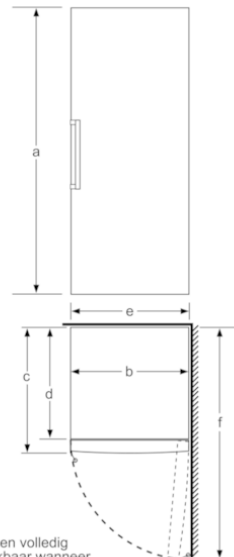

Serie | 6, vrijstaande diepvriezer , 176 x 70 cm, GSN54AW30

	a	b	c	d	e	f
KSW36, GSD36	187					
KSV36, KSF36, GSN36, GSV36	186					
KSV33, GSN33, GSV33	176	60	65	58	60	119.5
KSV29, GSN29, GSV29	161					
GSV24	146					
GSN51	161					
GSN54	176	70	78	70	70	142
GSN58	191					

Afmetingen in cm

Schalen volledig uittrekbaar wanneer het apparaat direct tegen een wand wordt geplaatst.