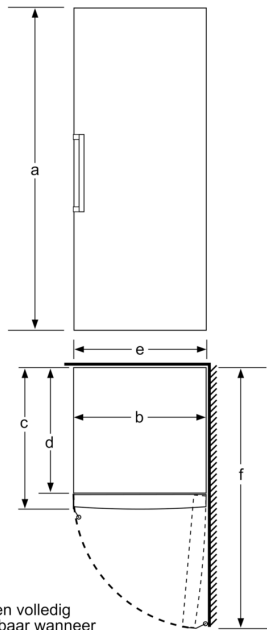

Toebehoren

- Koude accu's

Technische informatie

- Draairichting deur rechts, verwisselbaar
- In de hoogte verstelbare voetjes vooraan, rolwieltjes achteraan
- Openingshoek deur: 90°, plaatsbaar tegen wand
- Klimaatklasse: SN-T
- Netspanning 220 - 240 V

Afmetingen

- Afmetingen toestel (hxbxd): 161 x 70 x 78 cm

Serie 6, Vrijstaande diepvriezer, 161 x 70 cm, Wit GSN51AWCV

Schalen volledig uittrekbaar wanneer het apparaat direct tegen een wand wordt geplaatst.

Afmetingen in cm