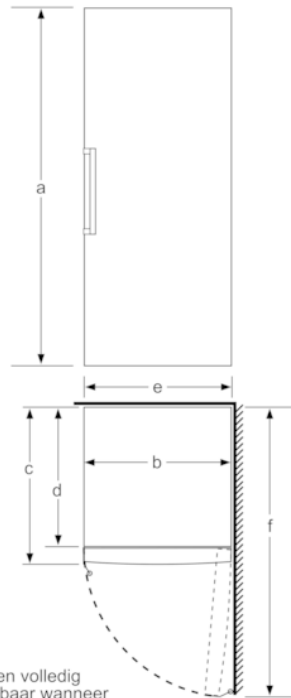

Serie | 6, vrijstaande diepvriezer, 161 x 70 cm, GSN51AW30

	a	b	c	d	e	f
KSW36, GSD36	187					
KSV36, KSF36, GSN36, GSV36	186					
KSV33, GSN33, GSV33	176	60	65	58	60	119.5
KSV29, GSN29, GSV29	161					
GSV24	146					
GSN51	161					
GSN54	176	70	78	70	70	142
GSN58	191					

Afmetingen in cm

Schalen volledig uittrekbaar wanneer het apparaat direct tegen een wand wordt geplaatst.