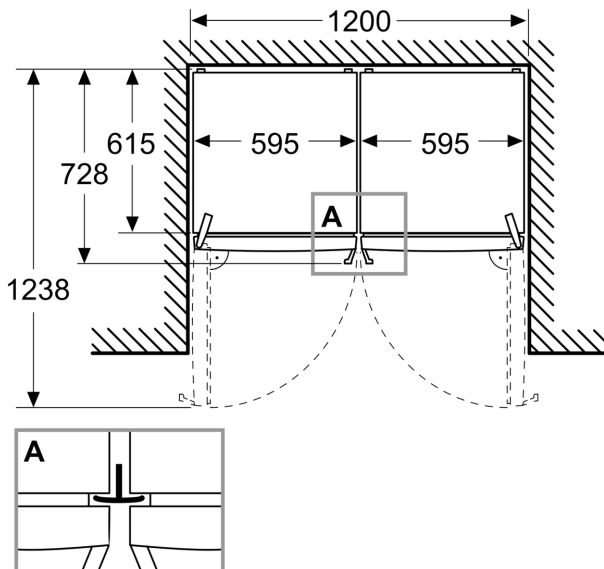

Afmetingen

- Afmetingen toestel (H x B x D): 1862 mm x 595 mm x 663 mm

Technische informatie

- nominal voltage min: 220 V - nominal voltage max: 240 V
- Draairichting deur: rechts, verwisselbaar
- length of mains cable in mm: 2400 mm

Toebehoren

**Serie 4, Vrijstaande diepvriezer,
186.2 x 59.5 cm, Wit
GSN36VWDG**

Afmeting in mm

Afmeting in mm

Afmeting in mm

A: Luchtafvoeropening $\geq 200 \text{ cm}^2$

B: Luchtafvoeropening $\geq 200 \text{ cm}^2$