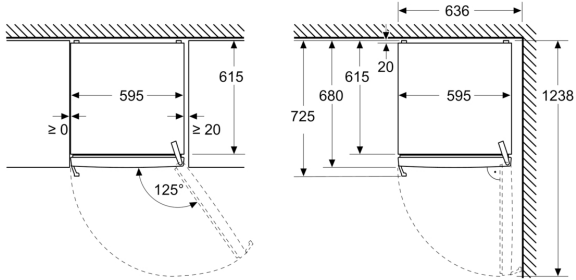

Afmetingen

- Afmetingen toestel (H x B x D): 1862 mm x 595 mm x 663 mm

Technische informatie

- nominal voltage min: 220 V - nominal voltage max: 240 V
- Draairichting deur: rechts, verwisselbaar
- length of mains cable in mm: 2400 mm

Toebehoren

**Serie 4, Vrijstaande diepvriezer,
186.2 x 59.5 cm, Wit
GSN36VWDG**

Afmeting in mm

Afmeting in mm

Afmeting in mm

A: Luchtafvoeropening $\geq 200 \text{ cm}^2$

B: Luchtafvoeropening $\geq 200 \text{ cm}^2$