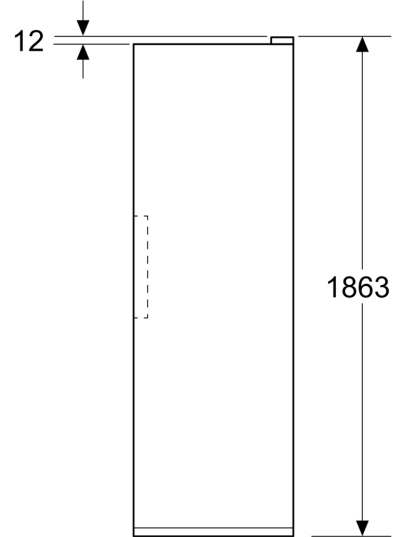

Afmetingen

- Afmetingen toestel (H x B x D): 1862 mm x 595 mm x 663 mm

Technische informatie

- nominal voltage min: 220 V - nominal voltage max: 240 V
- Draairichting deur: rechts, verwisselbaar
- length of mains cable in mm: 2400 mm

Toebehoren

**Serie 4, Vrijstaande diepvriezer,
186.2 x 59.5 cm, Wit
GSN36VWDG**

Afmeting in mm

Afmeting in mm

Afmeting in mm

A: Luchtafvoeropening $\geq 200 \text{ cm}^2$

B: Luchtafvoeropening $\geq 200 \text{ cm}^2$