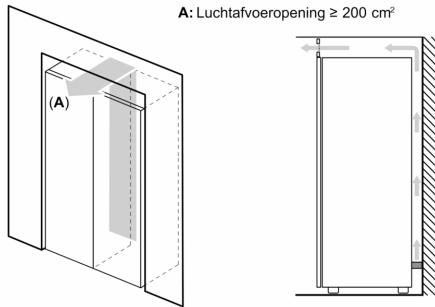

Toebehoren

- Koude accu's
- Ijsblokjeschaal

Technische informatie

- Draairichting deur rechts, verwisselbaar
- In de hoogte verstelbare voetjes vooraan, rolwielletjes achteraan
- Openingshoek deur: 90°, plaatsbaar tegen wand
- Klimaatklasse: SN-T
- Netspanning 220 - 240 V

Optionele toebehoren

- KSZ39AL00

Afmetingen

- Afmetingen toestel (hxbxd): 186 x 60 x 65 cm

Serie 4, Vrijstaande diepvriezer, 186 x 60 cm, metal look GSN36VLEP

	a	b	c	d	e	f
KSW36, GSD36	187					
KSV36, KSF36, GSN36, GSV36	186					
KSV33, GSN33, GSV33	176	60	65	58	60	119.5
KSV29, GSN29, GSV29	161					
GSV24	146					
GSN51	161					
GSN54	176	70	78	70	70	142
GSN58	191					

a Hoogte
b Breedte
c Diepte bij gesloten deur zonder greep en zonder afsatdsstuk
d Diepte van de kast zonder afstandsstuk
e Breedte bij geopende deur zonder greep
f Diepte bij geopende deur zonder greep en zonder afstandsstuk