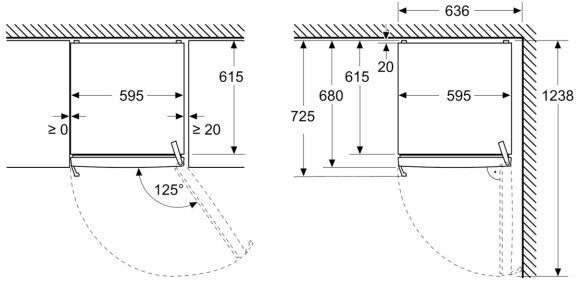

Afmetingen

- Afmetingen toestel (H x B x D): 1862 mm x 595 mm x 663 mm

Technische informatie

- nominal voltage min: 220 V - nominal voltage max: 240 V
- length of mains cable in mm: 2400 mm

Toebehoren

- 1 ijsblokjesvorm

**Serie 4, Vrijstaande diepvriezer,
186.2 x 59.5 cm, Metal look
GSN36VLDG**

Afmeting in mm

Afmeting in mm

Afmeting in mm

A: Luchtafvoeropening $\geq 200 \text{ cm}^2$

B: Luchtafvoeropening $\geq 200 \text{ cm}^2$