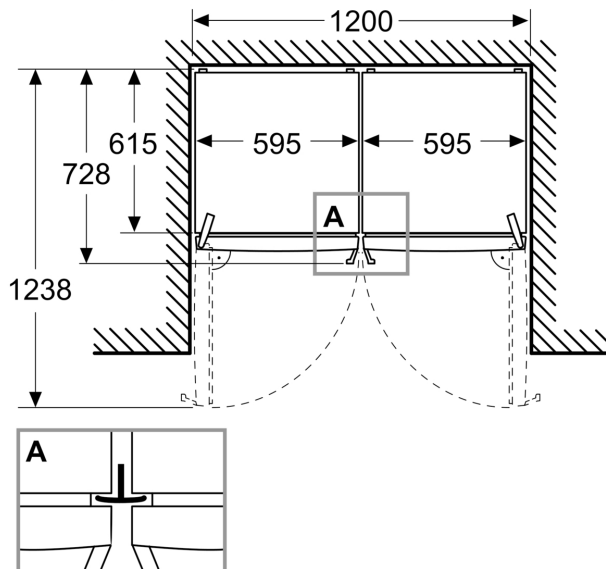

Afmetingen

- Afmetingen toestel (H x B x D): 1862 mm x 595 mm x 663 mm

Technische informatie

- nominal voltage min: 220 V - nominal voltage max: 240 V
- length of mains cable in mm: 2400 mm

Toebehoren

- 1 ijsblokjesvorm

**Serie 4, Vrijstaande diepvriezer,
186.2 x 59.5 cm, Metal look
GSN36VLDG**

Afmeting in mm

Afmeting in mm

Afmeting in mm

A: Luchtafvoeropening $\geq 200 \text{ cm}^2$

B: Luchtafvoeropening $\geq 200 \text{ cm}^2$