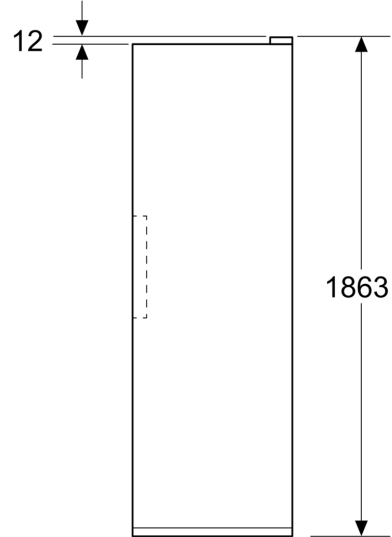

Afmetingen

- Afmetingen toestel (H x B x D): 1862 mm x 595 mm x 663 mm

Technische informatie

- nominal voltage min: 220 V - nominal voltage max: 240 V
- length of mains cable in mm: 2400 mm

Toebehoren

- 1 ijsblokjesvorm

**Serie 4, Vrijstaande diepvriezer,
186.2 x 59.5 cm, Metal look
GSN36VLDG**

Afmeting in mm

Afmeting in mm

Afmeting in mm

A: Luchtafvoeropening $\geq 200 \text{ cm}^2$

B: Luchtafvoeropening $\geq 200 \text{ cm}^2$