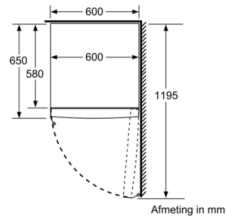

**Serie | 4, vrijstaande diepvriezer, 186 x 60 cm,
GSN36FW3V**

	a	b	c	d	e	f
KSW36, GSD36	187					
KSV36, KSF36, GSN36, GSV36	186					
KSV33, GSN33, GSV33	176	60	65	58	60	119.5
KSV29, GSN29, GSV29	161					
GSV24	146					
GSN51	161					
GSN54	176	70	78	70	70	142
GSN58	191					

Afmelingen in cm