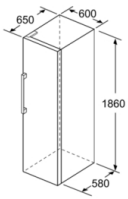

**Serie | 4, vrijstaande diepvriezer, 186 x 60 cm,
GSN36FW3V**

	a	b	c	d	e	f
KSW36, GSD36	187					
KSV36, KSF36, GSN36, GSV36	186					
KSV33, GSN33, GSV33	176	60	65	58	60	119.5
KSV29, GSN29, GSV29	161					
GSV24	146					
GSN51	161					
GSN54	176	70	78	70	70	142
GSN58	191					

Afmelingen in cm