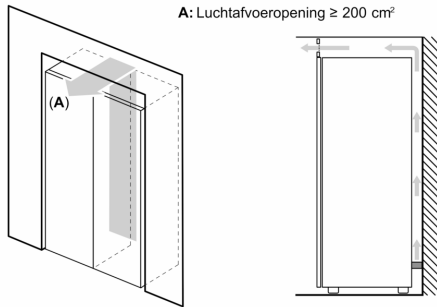

Toebehoren

- Koude accu's
- ijsblokjeschaal

Technische informatie

- Draairichting deur rechts, verwisselbaar
- In de hoogte verstelbare voetjes vooraan, rolwielletjes achteraan
- Openingshoek deur: 90°, plaatsbaar tegen wand
- Klimaatklasse: SN-T
- Netspanning 220 - 240 V

Afmetingen

- Afmetingen toestel (hxbxd): 186 x 60 x 65 cm

Serie 4, Vrijstaande diepvriezer, 186 x 60 cm, Wit GSN36CWEV

	a	b	c	d	e	f
KSW36, GSD36	187					
KSV36, KSF36, GSN36, GSV36	186					
KSV33, GSN33, GSV33	176	60	65	58	60	119.5
KSV29, GSN29, GSV29	161					
GSV24	146					
GSN51	161					
GSN54	176	70	78	70	70	142
GSN58	191					

- a Hoogte
- b Breedte
- c Diepte bij gesloten deur zonder greep en zonder afstandsstuk
- d Diepte van de kast zonder afstandsstuk
- e Breedte bij geopende deur zonder greep
- f Diepte bij geopende deur zonder greep en zonder afstandsstuk