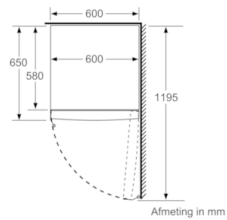

**Serie | 6, vrijstaande diepvriezer, 186 x 60
cm, inox-easyclean
GSN36BI3P**

	a	b	c	d	e	f
KSW36, GSD36	187					
KSV36, KSF36, GSN36, GSV36	186					
KSV33, GSN33, GSV33	176	60	65	58	60	119.5
KSV29, GSN29, GSV29	161					
GSV24	146					
GSN51	161					
GSN54	176	70	78	70	70	142
GSN58	191					

Afmetingen in cm