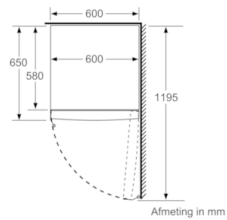

**Serie | 6, vrijstaande diepvriezer, 186 x 60 cm,
GSN36AW3P**

	a	b	c	d	e	f
KSW36, GSD36	187					
KSV36, KSF36, GSN36, GSV36	186					
KSV33, GSN33, GSV33	176	60	65	58	60	119.5
KSV29, GSN29, GSV29	161					
GSV24	146					
GSN51	161					
GSN54	176	70	78	70	70	142
GSN58	191					

Afmelingen in cm