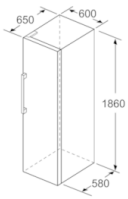

**Serie | 6, vrijstaande diepvriezer, 186 x 60 cm,
GSN36AW3P**

	a	b	c	d	e	f
KSW36, GSD36	187					
KSV36, KSF36, GSN36, GSV36	186					
KSV33, GSN33, GSV33	176	60	65	58	60	119.5
KSV29, GSN29, GSV29	161					
GSV24	146					
GSN51	161					
GSN54	176	70	78	70	70	142
GSN58	191					

Afmelingen in cm