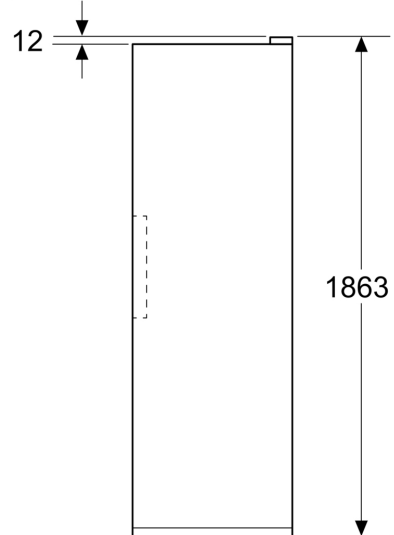

Afmetingen

- Afmetingen toestel (H x B x D): 1862 mm x 595 mm x 663 mm

Technische informatie

- nominal voltage min: 220 V - nominal voltage max: 240 V
- length of mains cable in mm: 2400 mm

Toebehoren

**Serie 6, Vrijstaande diepvriezer,
186.2 x 59.5 cm, Geborsteld staal
AntiFingerprint
GSN36AICM**

Afmeting in mm

Afmeting in mm

Afmeting in mm

A: Luchtafvoeropening $\geq 200 \text{ cm}^2$

B: Luchtafvoeropening $\geq 200 \text{ cm}^2$