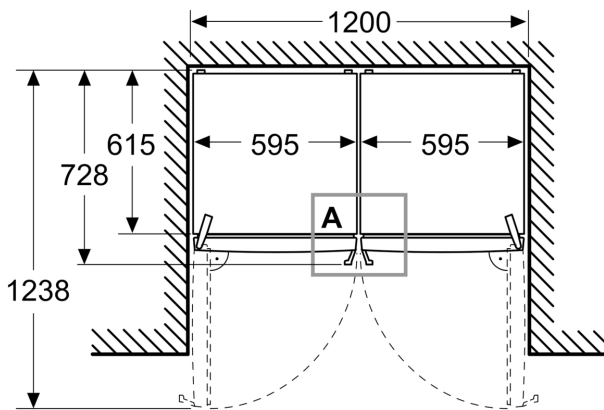

Afmetingen

- Afmetingen toestel (H x B x D): 1862 mm x 595 mm x 663 mm

Technische informatie

- nominal voltage min: 220 V - nominal voltage max: 240 V
- length of mains cable in mm: 2400 mm

Toebehoren

**Serie 6, Vrijstaande diepvriezer,
186.2 x 59.5 cm, Geborsteld staal
AntiFingerprint
GSN36AICM**

Afmeting in mm

Afmeting in mm

Afmeting in mm

A: Luchtafvoeropening $\geq 200 \text{ cm}^2$

B: Luchtafvoeropening $\geq 200 \text{ cm}^2$