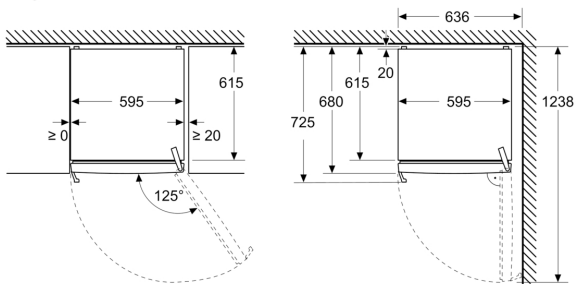

Afmetingen

- Afmetingen toestel (H x B x D): 1862 mm x 595 mm x 663 mm

Technische informatie

- nominal voltage min: 220 V - nominal voltage max: 240 V
- length of mains cable in mm: 2400 mm

Toebehoren

**Serie 6, Vrijstaande diepvriezer,
186.2 x 59.5 cm, Geborsteld staal
AntiFingerprint
GSN36AICM**

Afmeting in mm

Afmeting in mm

Afmeting in mm

A: Luchtafvoeropening $\geq 200 \text{ cm}^2$

B: Luchtafvoeropening $\geq 200 \text{ cm}^2$