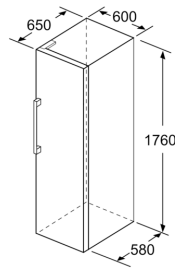

### **Afmetingen**

- Afmetingen toestel (hxbxd): 176 x 60 x 65 cm

- a Hoogte
- b Breedte
- c Diepte bij gesloten deur zonder greep en zonder afstandsstuk
- d Diepte van de kast zonder afstandsstuk
- e Breedte bij geopende deur zonder greep
- f Diepte bij geopende deur zonder greep en zonder afstandsstuk

Afmetingen in cm

Afmeting in mm