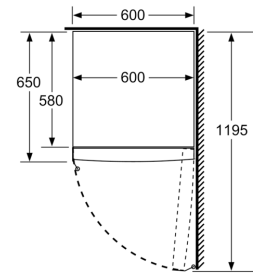

### **Afmetingen**

- Afmetingen toestel (hxbxd): 176 x 60 x 65 cm

## Serie 4, Vrijstaande diepvriezer, 176 x 60 cm, Wit GSN33VWEP

	a	b	c	d	e	f
KSW36, GSD36	187					
KSV36, KSF36, GSN36, GSV36	186					
KSV33, GSN33, GSV33	176	60	65	58	60	119.5
KSV29, GSN29, GSV29	161					
GSV24	146					
GSN51	161					
GSN54	176	70	78	70	70	142
GSN58	191					

- a Hoogte
- b Breedte
- c Diepte bij gesloten deur zonder greep en zonder afstandsstuk
- d Diepte van de kast zonder afstandsstuk
- e Breedte bij geopende deur zonder greep
- f Diepte bij geopende deur zonder greep en zonder afstandsstuk

Afmetingen in cm

Afmeting in mm