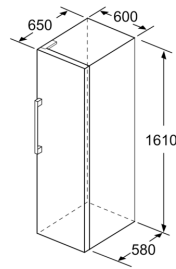

Optionele toebehoren

Afmetingen

- Afmetingen toestel (H x B x D): 161 x 60 x 65 cm

Serie 4, Vrijstaande diepvriezer, 161 x 60 cm, Wit GSN29VWEP

	a	b	c	d	e	f
KSW36, GSD36	187					
KSV36, KSF36, GSN36, GSV36	186					
KSV33, GSN33, GSV33	176	60	65	58	60	119.5
KSV29, GSN29, GSV29	161					
GSV24	146					
GSN51	161					
GSN54	176	70	78	70	70	142
GSN58	191					

- a Hoogte
- b Breedte
- c Diepte bij gesloten deur zonder greep en zonder afstandsstuk
- d Diepte van de kast zonder afstandsstuk
- e Breedte bij geopende deur zonder greep
- f Diepte bij geopende deur zonder greep en zonder afstandsstuk

Afmetingen in cm

Afmeting in mm