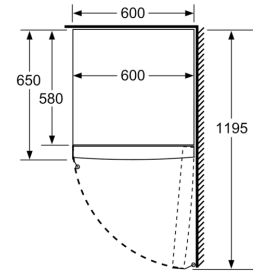

Optionele toebehoren

Afmetingen

- Afmetingen toestel (H x B x D): 161 x 60 x 65 cm

Serie 4, Vrijstaande diepvriezer, 161 x 60 cm, Wit GSN29VWEP

	a	b	c	d	e	f
KSW36, GSD36	187					
KSV36, KSF36, GSN36, GSV36	186					
KSV33, GSN33, GSV33	176	60	65	58	60	119.5
KSV29, GSN29, GSV29	161					
GSV24	146					
GSN51	161					
GSN54	176	70	78	70	70	142
GSN58	191					

- a Hoogte
- b Breedte
- c Diepte bij gesloten deur zonder greep en zonder afstandsstuk
- d Diepte van de kast zonder afstandsstuk
- e Breedte bij geopende deur zonder greep
- f Diepte bij geopende deur zonder greep en zonder afstandsstuk

Afmetingen in cm

Afmeting in mm