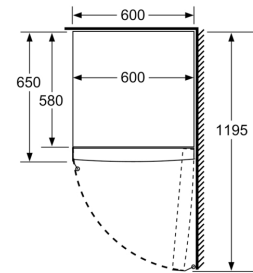

#### **Afmetingen**

- Afmetingen toestel (hxbxd): 161 x 60 x 65 cm

- a Hoogte
- b Breedte
- c Diepte bij gesloten deur zonder greep en zonder afstandsstuk
- d Diepte van de kast zonder afstandsstuk
- e Breedte bij geopende deur zonder greep
- f Diepte bij geopende deur zonder greep en zonder afstandsstuk

Afmetingen in cm

Afmeting in mm