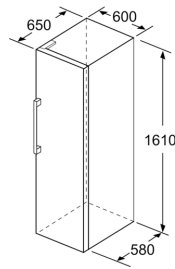

#### **Afmetingen**

- Afmetingen toestel (hxbxd): 161 x 60 x 65 cm

- a Hoogte
- b Breedte
- c Diepte bij gesloten deur zonder greep en zonder afstandsstuk
- d Diepte van de kast zonder afstandsstuk
- e Breedte bij geopende deur zonder greep
- f Diepte bij geopende deur zonder greep en zonder afstandsstuk

Afmetingen in cm

Afmeting in mm