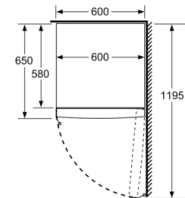

Serie | 4, vrijstaande diepvriezer, 161 x 60 cm, GSN29EW3V

	a	b	c	d	e	f
KSW36, GSD36	187					
KSV36, KSF36, GSN36, GSV36	186					
KSV33, GSN33, GSV33	176	60	65	58	60	119.5
KSV29, GSN29, GSV29	161					
GSV24	146					
GSN51	161					
GSN54	176	70	78	70	70	142
GSN58	191					

Afmetingen in cm

Afmeting in mm