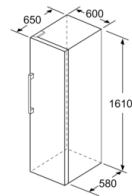

Serie | 4, vrijstaande diepvriezer, 161 x 60 cm, GSN29EW3V

	a	b	c	d	e	f
KSW36, GSD36	187					
KSV36, KSF36, GSN36, GSV36	186					
KSV33, GSN33, GSV33	176	60	65	58	60	119.5
KSV29, GSN29, GSV29	161					
GSV24	146					
GSN51	161					
GSN54	176	70	78	70	70	142
GSN58	191					

Afmetingen in cm

Afmeting in mm