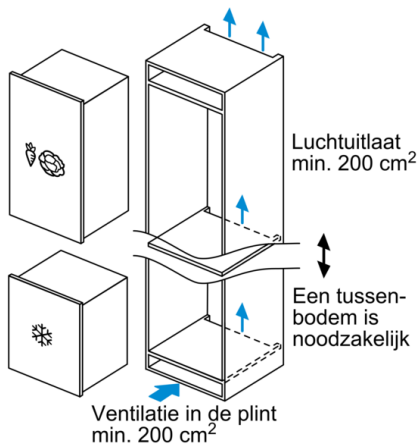

**Vriesgedeelte**

- Invriesvermogen: 8 kg in 24 uur
- Bewaartijd bij stroomonderbreking: 22 u
- Schakelaar voor supervriezen: Manual/automatic activation
- 3 transparante diepvrieslades, waarvan 1 BigBox

**Toebehoren**

- Koude accu's, ijsblokjeschaal

**Technische informatie**

- Nismaat (H x B x D): 88 x 56 x 55 cm
- Afmetingen toestel (H x B x D): 87.4 x 55.8 x 54.5 cm
- Klimaatklasse: SN-T

**Serie | 6, Integreerbare diepvriezer, 87.4 x 55.8 cm**  
**GIV21AF30**

Afmeting in mm

Afmeting in mm

Afmeting in mm

Afmeting in mm  
 Aanbeveling tussenruimtes voor vlakscharnier

	F	R	X
	16-19	0-3	2,5
	20	0-1	3
	21	0-1	3
	22	2-3	2,5
		0	4
		1	3,5
		2-3	3

De in de tabel aanbevolen tussenruimtes moeten worden aangehouden, om een botsingsvrije opening van de apparaatdeuren te waarborgen en beschadiging aan keukenmeubels te vermijden.