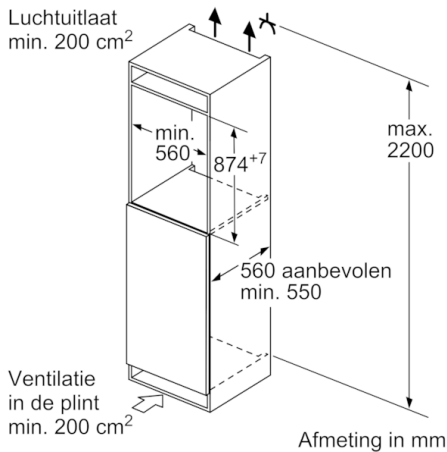

**Toebehoren**

- Koude accu's, ijsblokjeschaal

**Technische informatie**

- Nismaat (H x B x D): 88 x 56 x 55 cm
- Afmetingen toestel (H x B x D): 87.4 x 55.8 x 54.5 cm
- Klimaatklasse: SN-T

**Serie | 6, Integreerbare diepvriezer, 87.4 x 55.8 cm**  
**GIV21AF30**

Afmeting in mm

Afmeting in mm

Afmeting in mm

Afmeting in mm  
 Aanbeveling tussenruimtes voor vlakscharnier

	F	R	X
	16-19	0-3	2,5
	20	0-1	3
	21	0-1	3
	22	2-3	2,5
		0	4
		1	3,5
		2-3	3

De in de tabel aanbevolen tussenruimtes moeten worden aangehouden, om een botsingsvrije opening van de apparaatdeuren te waarborgen en beschadiging aan keukenmeubels te vermijden.