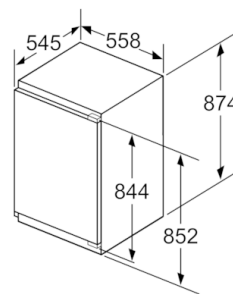

**Toebehoren**

- Koude accu's, ijsblokjeschaal

**Technische informatie**

- Nismaat (H x B x D): 88 x 56 x 55 cm
- Afmetingen toestel (H x B x D): 87.4 x 55.8 x 54.5 cm
- Klimaatklasse: SN-T

**Serie | 6, Integreerbare diepvriezer, 87.4 x 55.8 cm**  
**GIV21AF30**

Afmeting in mm

Afmeting in mm

Afmeting in mm

Afmeting in mm  
 Aanbeveling tussenruimtes voor vlakscharnier

	F	R	X
	16-19	0-3	2,5
	20	0-1	3
	21	0-1	3
	22	2-3	2,5
		0	4
		1	3,5
		2-3	3

De in de tabel aanbevolen tussenruimtes moeten worden aangehouden, om een botsingsvrije opening van de apparaatdeuren te waarborgen en beschadiging aan keukenmeubels te vermijden.