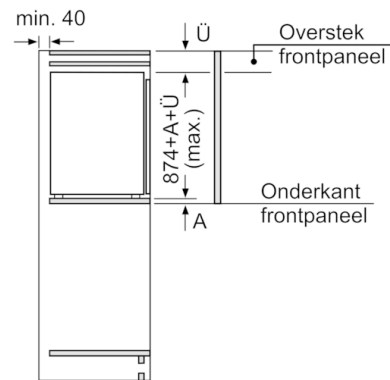

**Toebehoren**

- Koude accu's, ijsblokjeschaal

**Technische informatie**

- Nismaat (H x B x D): 88 x 56 x 55 cm
- Afmetingen toestel (H x B x D): 87.4 x 55.8 x 54.5 cm
- Klimaatklasse: SN-T

**Serie | 6, Integreerbare diepvriezer, 87.4 x 55.8 cm**  
**GIV21AF30**

Afmeting in mm

Afmeting in mm

Afmeting in mm

Afmeting in mm  
 Aanbeveling tussenruimtes voor vlakscharnier

	F	R	X
	16-19	0-3	2,5
	20	0-1	3
	21	0-1	3
	22	2-3	2,5
		0	4
		1	3,5
		2-3	3

De in de tabel aanbevolen tussenruimtes moeten worden aangehouden, om een botsingsvrije opening van de apparaatdeuren te waarborgen en beschadiging aan keukenmeubels te vermijden.