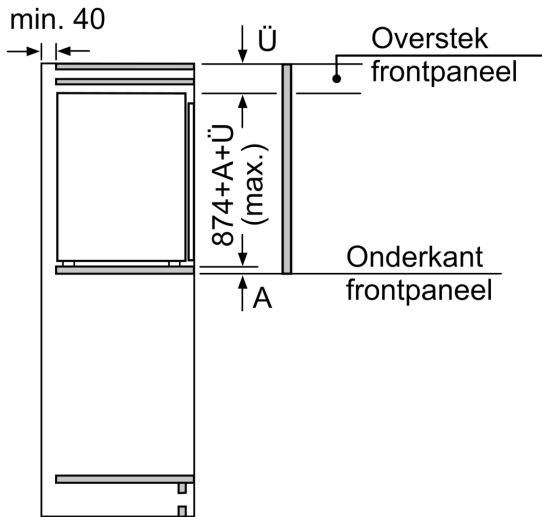

Vriesgedeelte

- Invriescapaciteit: 6.8 kg in 24 uur
- Super Freezing
- Bewaartijd bij stroomonderbreking: 11 h
- 3 transparante diepvrieslades, waarvan 1 BigBox

Afmetingen

- Afmetingen toestel (hxbxd): 87.4 x 55.8 x 54.5 cm
- Nismaat (H x B x D): 88 x 56 x 55 cm

Afmeting in mm

Afmeting in mm

Afmeting in mm
Aanbeveling tussenruimtes voor vlakscharnier

F	R	X
16-19	0-3	2,5
20	0-1	3
	2-3	2,5
21	0-1	3
	2-3	2,5
22	0	4
	1	3,5
	2-3	3

De in de tabel aanbevolen tussenruimtes moeten worden aangehouden, om een botsingsvrije opening van de apparaatdeuren te waarborgen en beschadiging aan keukenmeubels te vermijden.