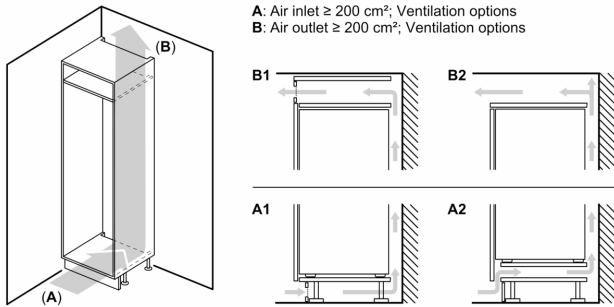

Vriesgedeelte

- Invriescapaciteit: 6.8 kg in 24 uur
- Super Freezing
- Bewaartijd bij stroomonderbreking: 11 h
- 3 transparante diepvrieslades, waarvan 1 BigBox

Afmetingen

- Afmetingen toestel (hxbxd): 87.4 x 55.8 x 54.5 cm
- Nismaat (H x B x D): 88 x 56 x 55 cm

Technische informatie

- Draairichting deur rechts, verwisselbaar
- Klimaatklasse: SN-T
- Aansluitwaarde: 90 W
- Netspanning 220 - 240 V

Toebehoren

- ijsblokjeschaal

**Serie 6, 87.4 x 55.8 cm, SoftClose
vlakscharnier
GIV21ADD0**

Afmeting in mm

Afmeting in mm

Afmeting in mm
Aanbeveling tussenruimtes voor vlakscharnier

F	R	X
16-19	0-3	2,5
20	0-1	3
	2-3	2,5
21	0-1	3
	2-3	2,5
22	0	4
	1	3,5
	2-3	3

De in de tabel aanbevolen tussenruimtes moeten worden aangehouden, om een botsingsvrije opening van de apparaatdeuren te waarborgen en beschadiging aan keukenmeubels te vermijden.