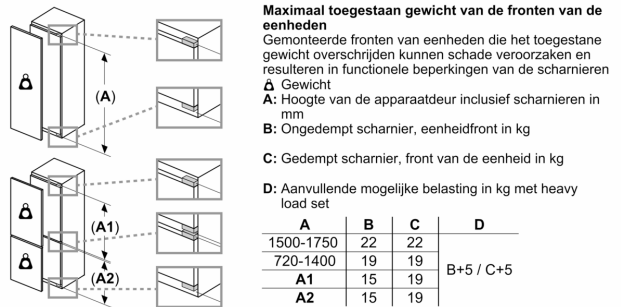

Vriesgedeelte

- Invriescapaciteit: 6.8 kg in 24 uur
- Super Freezing
- Bewaartijd bij stroomonderbreking: 11 h
- 3 transparante diepvrieslades, waarvan 1 BigBox

Afmetingen

- Afmetingen toestel (hxbxd): 87.4 x 55.8 x 54.5 cm
- Nismaat (H x B x D): 88 x 56 x 55 cm

Technische informatie

- Draairichting deur rechts, verwisselbaar
- Klimaatklasse: SN-T
- Aansluitwaarde: 90 W
- Netspanning 220 - 240 V

Toebehoren

- ijsblokjeschaal

**Serie 6, 87.4 x 55.8 cm, SoftClose
vlakscharnier
GIV21ADD0**