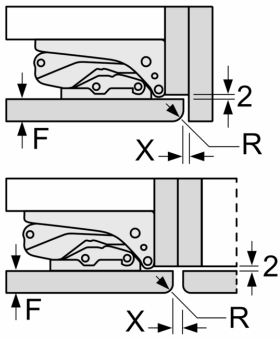

Technische informatie

- Draairichting deur rechts, verwisselbaar
- Klimaatklasse: SN-T
- Aansluitwaarde: 90 W
- Netspanning 220 - 240 V

Toebehoren

- ijsblokjeschaal

**Serie 6, 87.4 x 55.8 cm, SoftClose
vlakscharnier
GIV21ADD0**

Afmeting in mm

Afmeting in mm

Afmeting in mm
Aanbeveling tussenruimtes voor vlakscharnier

F	R	X
16-19	0-3	2,5
20	0-1	3
	2-3	2,5
21	0-1	3
	2-3	2,5
22	0	4
	1	3,5
	2-3	3

De in de tabel aanbevolen tussenruimtes moeten worden aangehouden, om een botsingsvrije opening van de apparaatdeuren te waarborgen en beschadiging aan keukenmeubels te vermijden.