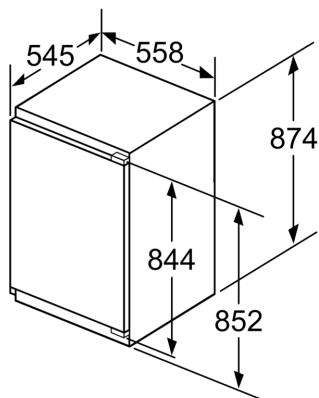

Vriesgedeelte

- Invriescapaciteit: 6.8 kg in 24 uur
- Super Freezing
- Bewaartijd bij stroomonderbreking: 11 h
- 3 transparante diepvrieslades, waarvan 1 BigBox

Afmetingen

- Afmetingen toestel (hxbxd): 87.4 x 55.8 x 54.5 cm
- Nismaat (H x B x D): 88 x 56 x 55 cm

Technische informatie

- Draairichting deur rechts, verwisselbaar
- Klimaatklasse: SN-T
- Aansluitwaarde: 90 W
- Netspanning 220 - 240 V

Toebehoren

- ijsblokjeschaal

**Serie 6, 87.4 x 55.8 cm, SoftClose
vlakscharnier
GIV21ADD0**

Afmeting in mm

Afmeting in mm

Afmeting in mm
Aanbeveling tussenruimtes voor vlakscharnier

F	R	X
16-19	0-3	2,5
20	0-1	3
	2-3	2,5
21	0-1	3
	2-3	2,5
22	0	4
	1	3,5
	2-3	3

De in de tabel aanbevolen tussenruimtes moeten worden aangehouden, om een botsingsvrije opening van de apparaatdeuren te waarborgen en beschadiging aan keukenmeubels te vermijden.