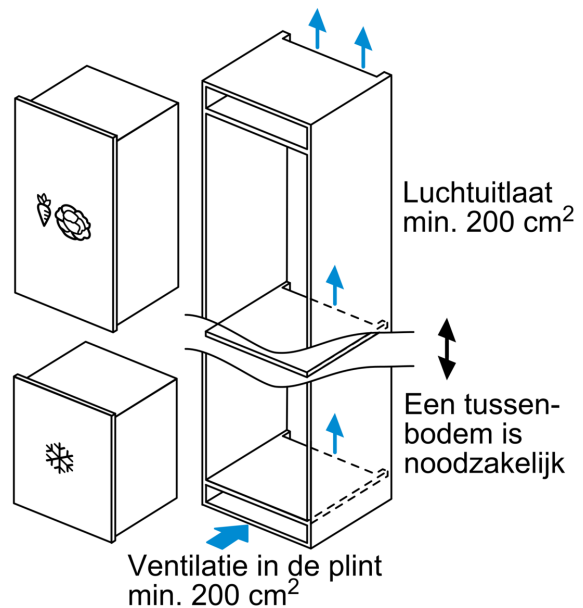

Vriesgedeelte

- Invriescapaciteit: 6.8 kg in 24 uur
- Super Freezing
- Bewaartijd bij stroomonderbreking: 11 h
- 3 transparante diepvrieslades, waarvan 1 BigBox

Afmetingen

- Afmetingen toestel (hxbxd): 87.4 x 55.8 x 54.5 cm
- Nismaat (H x B x D): 88 x 56 x 55 cm

Technische informatie

- Draairichting deur rechts, verwisselbaar
- Klimaatklasse: SN-T
- Aansluitwaarde: 90 W
- Netspanning 220 - 240 V

Toebehoren

- ijsblokjeschaal

**Serie 6, 87.4 x 55.8 cm, SoftClose
vlakscharnier
GIV21ADD0**

Afmeting in mm

Afmeting in mm

Afmeting in mm
Aanbeveling tussenruimtes voor vlakscharnier

F	R	X
16-19	0-3	2,5
20	0-1	3
	2-3	2,5
21	0-1	3
	2-3	2,5
22	0	4
	1	3,5
	2-3	3

De in de tabel aanbevolen tussenruimtes moeten worden aangehouden, om een botsingsvrije opening van de apparaatdeuren te waarborgen en beschadiging aan keukenmeubels te vermijden.