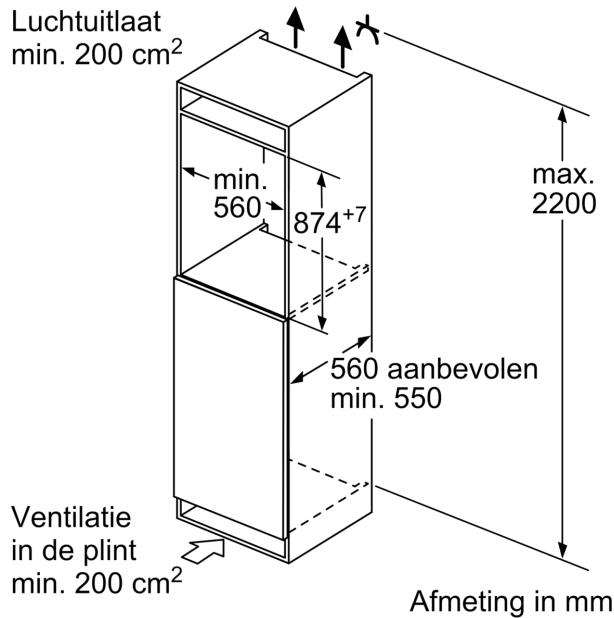

Vriesgedeelte

- Invriescapaciteit: 6.8 kg in 24 uur
- Super Freezing
- Bewaartijd bij stroomonderbreking: 11 h
- 3 transparante diepvrieslades, waarvan 1 BigBox

Afmetingen

- Afmetingen toestel (hxbxd): 87.4 x 55.8 x 54.5 cm
- Nismaat (H x B x D): 88 x 56 x 55 cm

Technische informatie

- Draairichting deur rechts, verwisselbaar
- Klimaatklasse: SN-T
- Aansluitwaarde: 90 W
- Netspanning 220 - 240 V

Toebehoren

- ijsblokjeschaal

**Serie 6, 87.4 x 55.8 cm, SoftClose
vlakscharnier
GIV21ADD0**

Afmeting in mm

Afmeting in mm

Afmeting in mm
Aanbeveling tussenruimtes voor vlakscharnier

F	R	X
16-19	0-3	2,5
20	0-1	3
	2-3	2,5
21	0-1	3
	2-3	2,5
22	0	4
	1	3,5
	2-3	3

De in de tabel aanbevolen tussenruimtes moeten worden aangehouden, om een botsingsvrije opening van de apparaatdeuren te waarborgen en beschadiging aan keukenmeubels te vermijden.