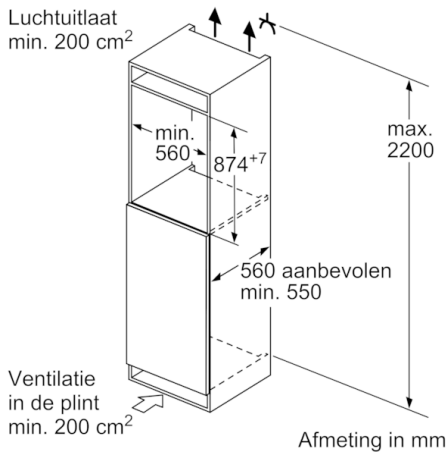

Toebehoren

- Koude accu's, ijsblokkesschaal

Technische informatie

- Nismaat (H x B x D): 88 x 56 x 55 cm
- Afmetingen toestel (H x B x D): 87.4 x 55.8 x 54.5 cm
- Klimaatklasse: SN-T

Serie | 6, Integreerbare diepvriezer, 87.4 x 55.8 cm
GIV21AD30

Afmeting in mm

Afmeting in mm

Afmeting in mm

Afmeting in mm
 Aanbeveling tussenruimtes voor vlakscharnier

	F	R	X
	16-19	0-3	2,5
	20	0-1	3
	21	0-1	3
		2-3	2,5
	22	0	4
		1	3,5
		2-3	3

De in de tabel aanbevolen tussenruimtes moeten worden aangehouden, om een botsingsvrije opening van de apparaatdeuren te waarborgen en beschadiging aan keukenmeubels te vermijden.