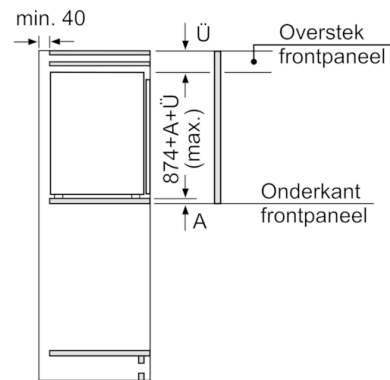

Toebehoren

- Koude accu's, ijsblokkesschaal

Technische informatie

- Nismaat (H x B x D): 88 x 56 x 55 cm
- Afmetingen toestel (H x B x D): 87.4 x 55.8 x 54.5 cm
- Klimaatklasse: SN-T

Serie | 6, Integreerbare diepvriezer, 87.4 x 55.8 cm
GIV21AD30

Afmeting in mm

Afmeting in mm

Afmeting in mm

Afmeting in mm
 Aanbeveling tussenruimtes voor vlakscharnier

	F	R	X
	16-19	0-3	2,5
	20	0-1	3
	21	0-1	3
		2-3	2,5
	22	0	4
		1	3,5
		2-3	3

De in de tabel aanbevolen tussenruimtes moeten worden aangehouden, om een botsingsvrije opening van de apparaatdeuren te waarborgen en beschadiging aan keukenmeubels te vermijden.