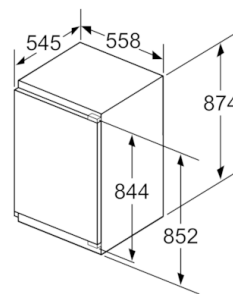

Toebehoren

- Koude accu's, ijsblokkesschaal

Technische informatie

- Nismaat (H x B x D): 88 x 56 x 55 cm
- Afmetingen toestel (H x B x D): 87.4 x 55.8 x 54.5 cm
- Klimaatklasse: SN-T

Serie | 6, Integreerbare diepvriezer, 87.4 x 55.8 cm
GIV21AD30

Afmeting in mm

Afmeting in mm

Afmeting in mm

Afmeting in mm
 Aanbeveling tussenruimtes voor vlakscharnier

	F	R	X
	16-19	0-3	2,5
	20	0-1	3
	21	0-1	3
		2-3	2,5
	22	0	4
		1	3,5
		2-3	3

De in de tabel aanbevolen tussenruimtes moeten worden aangehouden, om een botsingsvrije opening van de apparaatdeuren te waarborgen en beschadiging aan keukenmeubels te vermijden.