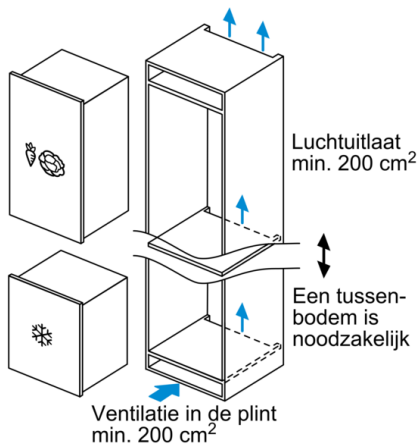

Vriesgedeelte

- Invriesvermogen: 8 kg in 24 uur
- Bewaartijd bij stroomonderbreking: 22 u
- Schakelaar voor supervriezen: Manual/automatic activation
- 3 transparante diepvrieslades, waarvan 1 BigBox
- Diepvrieskalender

Toebehoren

- Koude accu's, ijsblokkesschaal

Technische informatie

- Nismaat (H x B x D): 88 x 56 x 55 cm
- Afmetingen toestel (H x B x D): 87.4 x 55.8 x 54.5 cm
- Klimaatklasse: SN-T

Serie | 6, Integreerbare diepvriezer, 87.4 x 55.8 cm
GIV21AD30

Afmeting in mm

Afmeting in mm

Afmeting in mm

Afmeting in mm
 Aanbeveling tussenruimtes voor vlakscharnier

	F	R	X
	16-19	0-3	2,5
	20	0-1	3
	21	0-1	3
		2-3	2,5
	22	0	4
		1	3,5
		2-3	3

De in de tabel aanbevolen tussenruimtes moeten worden aangehouden, om een botsingsvrije opening van de apparaatdeuren te waarborgen en beschadiging aan keukenmeubels te vermijden.