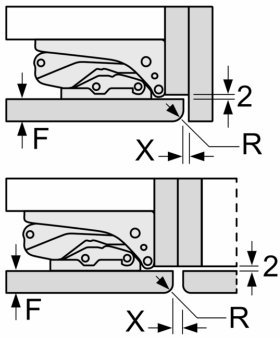

Toebehoren

- ijsblokjeschaal

Optionele toebehoren

- KFZ10AX0, KUZ20SX0

**Serie 4, 71.2 x 55.8 cm,
Vlakscharnier
GIV11AFE0**

Maximaal toegestaan gewicht van de fronten van de eenheden

Gemonteerde fronten van eenheden die het toegestane gewicht overschrijden kunnen schade veroorzaken en resulteren in functionele beperkingen van de scharnieren

Δ Gewicht

A: Hoogte van de apparaatdeur inclusief scharnieren in mm

B: Ongedempt scharnier, eenheidfront in kg

C: Gedempt scharnier, front van de eenheid in kg

D: Aanvullende mogelijke belasting in kg met heavy load set

A	B	C	D
1500-1750	22	22	
720-1400	19	19	B+5 / C+5
A1	15	19	
A2	15	19	

Afmeting in mm
Aanbeveling tussenruimtes voor vlakscharnier

F	R	X
16-19	0-3	2,5
20	0-1	3
	2-3	2,5
21	0-1	3
	2-3	2,5
22	0	4
	1	3,5
	2-3	3