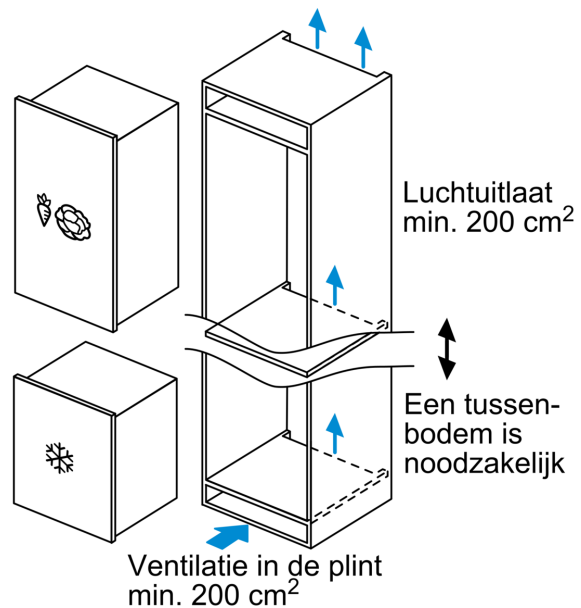

**Serie 4, 71.2 x 55.8 cm,
Vlakscharnier
GIV11AFE0**

Maximaal toegestaan gewicht van de fronten van de eenheden

Δ Gewicht

A: Hoogte van de apparaatdeur inclusief scharnieren in mm

B: Ongedempt scharnier, eenheidfront in kg

C: Gedempt scharnier, front van de eenheid in kg

D: Aanvullende mogelijke belasting in kg met heavy load set

A	B	C	D
1500-1750	22	22	
720-1400	19	19	B+5 / C+5
A1	15	19	
A2	15	19