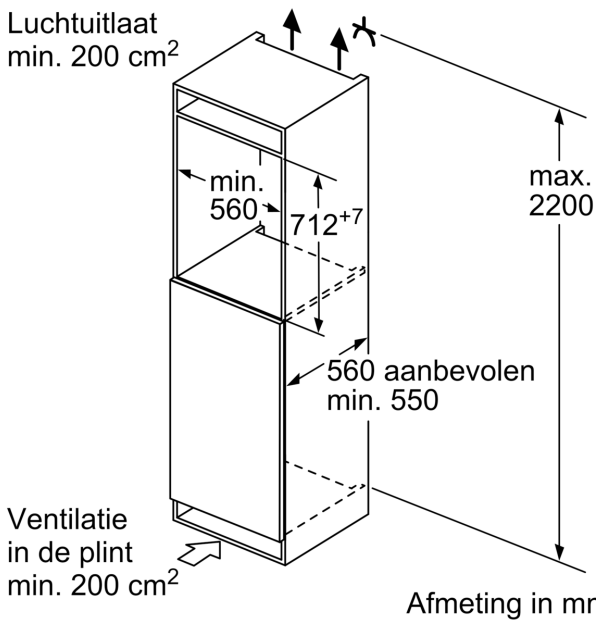

**Serie 4, 71.2 x 55.8 cm,
Vlakscharnier
GIV11AFE0**

Maximaal toegestaan gewicht van de fronten van de eenheden

Δ Gewicht

A: Hoogte van de apparaatdeur inclusief scharnieren in mm

B: Ongedempt scharnier, eenheidfront in kg

C: Gedempt scharnier, front van de eenheid in kg

D: Aanvullende mogelijke belasting in kg met heavy load set

A	B	C	D
1500-1750	22	22	
720-1400	19	19	B+5 / C+5
A1	15	19	
A2	15	19