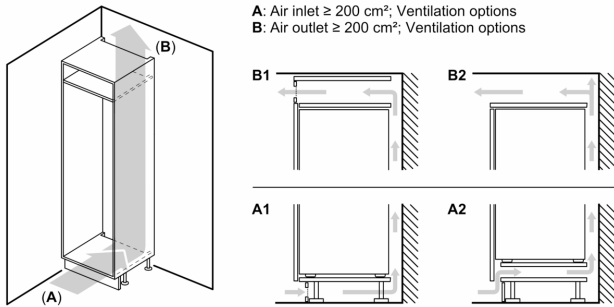

**Serie 4, 71.2 x 55.8 cm,
Vlakscharnier
GIV11AFE0**

Maximaal toegestaan gewicht van de fronten van de eenheden

Δ Gewicht

A: Hoogte van de apparaatdeur inclusief scharnieren in mm

B: Ongedempt scharnier, eenheidfront in kg

C: Gedempt scharnier, front van de eenheid in kg

D: Aanvullende mogelijke belasting in kg met heavy load set

A	B	C	D
1500-1750	22	22	
720-1400	19	19	B+5 / C+5
A1	15	19	
A2	15	19