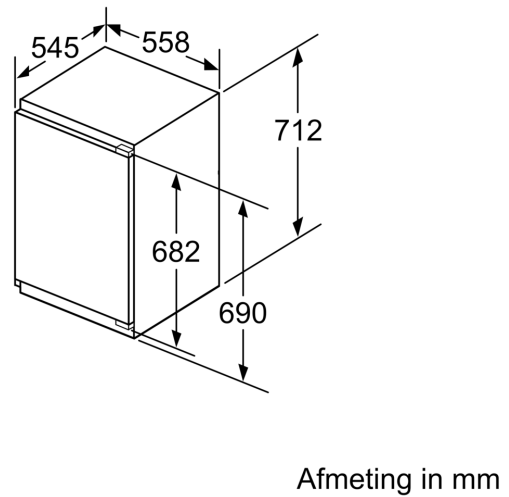

**Serie 4, 71.2 x 55.8 cm,
Vlakscharnier
GIV11AFE0**

Maximaal toegestaan gewicht van de fronten van de eenheden

Δ Gewicht

A: Hoogte van de apparaatdeur inclusief scharnieren in mm

B: Ongedempt scharnier, eenheidfront in kg

C: Gedempt scharnier, front van de eenheid in kg

D: Aanvullende mogelijke belasting in kg met heavy load set

A	B	C	D
1500-1750	22	22	
720-1400	19	19	B+5 / C+5
A1	15	19	
A2	15	19