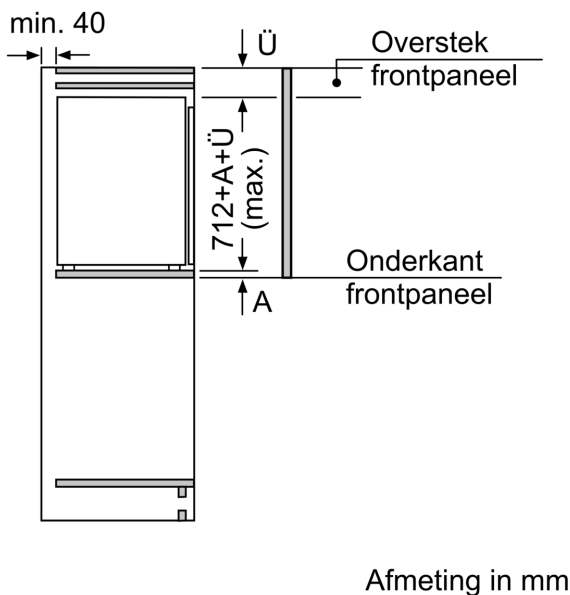

**Serie 4, 71.2 x 55.8 cm,
Vlakscharnier
GIV11AFE0**

Maximaal toegestaan gewicht van de fronten van de eenheden

Δ Gewicht

A: Hoogte van de apparaatdeur inclusief scharnieren in mm

B: Ongedempt scharnier, eenheidfront in kg

C: Gedempt scharnier, front van de eenheid in kg

D: Aanvullende mogelijke belasting in kg met heavy load set

A	B	C	D
1500-1750	22	22	
720-1400	19	19	B+5 / C+5
A1	15	19	
A2	15	19