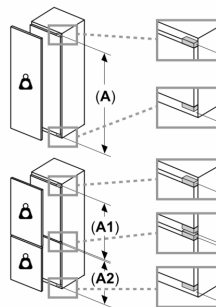

**Serie 4, 71.2 x 55.8 cm,
Vlakscharnier
GIV11AFE0**

Maximaal toegestaan gewicht van de fronten van de eenheden

Δ Gewicht

A: Hoogte van de apparaatdeur inclusief scharnieren in mm

B: Ongedempt scharnier, eenheidfront in kg

C: Gedempt scharnier, front van de eenheid in kg

D: Aanvullende mogelijke belasting in kg met heavy load set

A	B	C	D
1500-1750	22	22	
720-1400	19	19	B+5 / C+5
A1	15	19	
A2	15	19