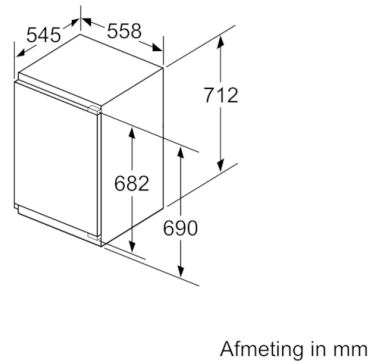

Toebehoren

- Koude accu's, ijsblokjesschaal

Technische informatie

- Nismaat (H x B x D): 72 x 56 x 55 cm
- Afmetingen toestel (H x B x D): 71.2 x 55.8 x 54.5 cm
- Klimaatklasse: SN-T

Serie | 6, Integreerbare diepvriezer, 71.2 x 55.8 cm
GIV11AF30

Afmeting in mm
 Aanbeveling tussenruimtes voor vlakscharnier

F	R	X
16-19	0-3	2,5
20	0-1	3
	2-3	2,5
21	0-1	3
	2-3	2,5
22	0	4
	1	3,5
	2-3	3

De in de tabel aanbevolen tussenruimtes moeten worden aangehouden, om een botsingsvrije opening van de apparaatdeuren te waarborgen en beschadiging aan keukenmeubels te vermijden.