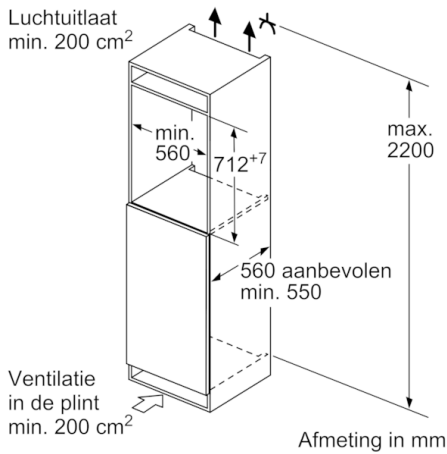

Technische gegevens

Temperatuur in display vriezer :	Geen
Verlichting :	Neen
Productcategorie :	Vrieskast
Uitvoering :	Inbouw
Meubeldeur opties :	Niet mogelijk
No-frost systeem :	Neen
Hoogte van het apparaat (mm) :	712
Breedte apparaat (mm) :	558
Diepte apparaat (mm) :	545
Afmetingen inclusief verpakking hxbxd (mm) :	790 x 640 x 620
Nettogewicht (kg) :	36,134
Brutogewicht (kg) :	38,5
Aansluitwaarde (W) :	90
Minimale smeltveiligheid (A) :	10
Frequentie (Hz) :	50
Keurmerken :	CE, Morocco, VDE
Lengte elektriciteitsnoer (cm) :	230
Deurscharnier :	Rechts verwisselbaar
Maximale bewaarduur bij stroomuitval (uren) :	21
Ontdooiingsproces :	Handmatig
Alarmsignaal bij storing :	Optisch en akoestisch
Deur afsluitbaar :	Neen
Aantal vriesladen/manden :	3
Aantal vriesvakken met klep :	0
EAN-code :	4242002923819
Merk :	Bosch
Productnaam :	GIV11AF30
Productcategorie :	Vrieskast
Energieverbruik per jaar (kWh/annum) - NIEUW (2010/30/EG) :	144,00
Netto inhoud (l) - nieuw (2010/30/EC) :	72
Invriescapaciteit in 24 uur (kg/24u) - nieuw (2010/30/EC) :	8
Klimaatklasse :	SN-T
Geluidsniveau (dB (A) re 1pW) :	36
Type installatie :	Volledig integreerbaar

Vriesgedeelte

- Invriesvermogen: 8 kg in 24 uur
- Bewaartijd bij stroomonderbreking: 21 u
- Schakelaar voor supervriezen: Manual/automatic activation
- 3 transparante diepvrieslades
- Diepvrieskalender

Toebehoren

- Koude accu's, ijsblokjesschaal

Technische informatie

- Nismaat (H x B x D): 72 x 56 x 55 cm
- Afmetingen toestel (H x B x D): 71.2 x 55.8 x 54.5 cm
- Klimaatklasse: SN-T

Serie | 6, Integreerbare diepvriezer, 71.2 x 55.8 cm
GIV11AF30

Afmeting in mm
 Aanbeveling tussenruimtes voor vlakscharnier

F	R	X
16-19	0-3	2,5
20	0-1	3
	2-3	2,5
21	0-1	3
	2-3	2,5
22	0	4
	1	3,5
	2-3	3

De in de tabel aanbevolen tussenruimtes moeten worden aangehouden, om een botsingsvrije opening van de apparaatdeuren te waarborgen en beschadiging aan keukenmeubels te vermijden.