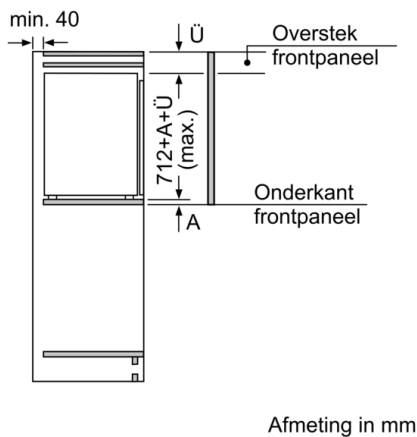

Toebehoren

- Koude accu's, ijsblokjesschaal

Technische informatie

- Nismaat (H x B x D): 72 x 56 x 55 cm
- Afmetingen toestel (H x B x D): 71.2 x 55.8 x 54.5 cm
- Klimaatklasse: SN-T

Serie | 6, Integreerbare diepvriezer, 71.2 x 55.8 cm
GIV11AF30

Afmeting in mm
 Aanbeveling tussenruimtes voor vlakscharnier

F	R	X
16-19	0-3	2,5
20	0-1	3
	2-3	2,5
21	0-1	3
	2-3	2,5
22	0	4
	1	3,5
	2-3	3

De in de tabel aanbevolen tussenruimtes moeten worden aangehouden, om een botsingsvrije opening van de apparaatdeuren te waarborgen en beschadiging aan keukenmeubels te vermijden.