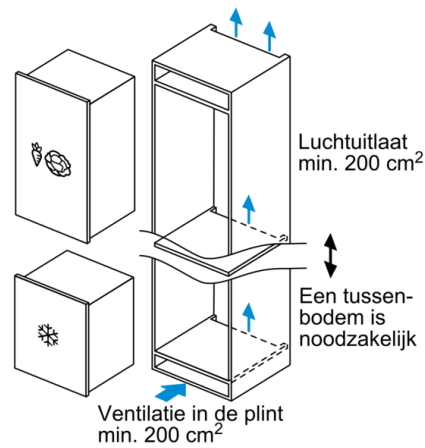

Vriesgedeelte

- Invriesvermogen: 8 kg in 24 uur
- Bewaartijd bij stroomonderbreking: 21 u
- Schakelaar voor supervriezen: Manual/automatic activation
- 3 transparante diepvrieslades
- Diepvrieskalender

Toebehoren

- Koude accu's, ijsblokjesschaal

Technische informatie

- Nismaat (H x B x D): 72 x 56 x 55 cm
- Afmetingen toestel (H x B x D): 71.2 x 55.8 x 54.5 cm
- Klimaatklasse: SN-T

Serie | 6, Integreerbare diepvriezer, 71.2 x 55.8 cm
GIV11AF30

Afmeting in mm
 Aanbeveling tussenruimtes voor vlakscharnier

F	R	X
16-19	0-3	2,5
20	0-1	3
	2-3	2,5
21	0-1	3
	2-3	2,5
22	0	4
	1	3,5
	2-3	3

De in de tabel aanbevolen tussenruimtes moeten worden aangehouden, om een botsingsvrije opening van de apparaatdeuren te waarborgen en beschadiging aan keukenmeubels te vermijden.