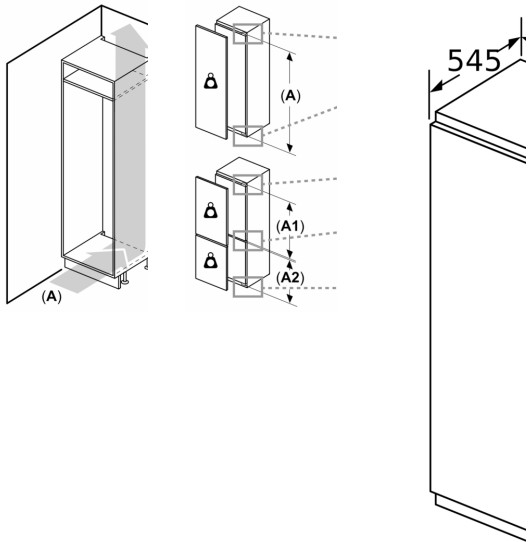

1 x Ijsblokesschaal

KSZB0S00 Heavy-duty hinge support

Energieklasse:	F
Gemiddeld jaarlijks energieverbruik in kilowattuur per jaar (kWh/a)	294 kWh/annum
Totale volume van de vriescompartimenten:	212 l
Geluidsniveau:	36 dB(A) re 1 pW
Geluidsniveauroep:	C
Temperatuur in display vriezer:	Digitaal
Verlichting:	Neen
Productcategorie:	Vrieskast
Inbouw/vrijstaand:	Inbouw
Meubeldeur opties:	Niet mogelijk
No-frost systeem:	Koelkast en vriezer
Hoogte:	1772 mm
Breedte:	558 mm
Diepte:	545 mm
Afmetingen inclusief verpakking hxbxd:	1840 x 610 x 640 mm
Nettogewicht:	65.3 kg
Brutogewicht:	70.0 kg
Aansluitvermogen:	120 W
Minimale smeltveiligheid:	10 A
Frequentie:	50 Hz
Lengte elektriciteitsnoer:	230.0 cm
Deurscharnier:	Links verwisselbaar
Ontdooiingsproces:	Automatic
Alarmsignaal bij storing:	Optisch en akoestisch
Deurvergrendeling:	Neen
Aantal vriesladen/manden:	5
Aantal vriesvakken met klep:	2
EAN-code:	4242005183470
Merk:	Bosch
Productnaam:	GIN81ACF0
Productcategorie:	Vrieskast
Meegeleverde toebehoren:	1 x Ijsblokesschaal

Vriesgedeelte

- Invriescapaciteit: 13.8 kg in 24 uur
- SuperVriezen
- Bewaartijd bij stroomonderbreking: 8 h
- 5 transparante diepvriesladen, waarvan 2 BigBox

Afmetingen

- Afmetingen toestel (H x B x D): 177.2 x 55.8 x 54.5 cm
- Nismaat (H x B x D): 177.5 x 56 x 55 cm

Technische informatie

- Deurscharnieren links, verwisselbaar
- Klimaatklasse: SN-T
- Aansluitwaarde: 120 W
- Netspanning 220 - 240 V

Toebehoren

- ijsblokjeschaal

**Serie 6, Integreerbare diepvriezer,
177.2 x 55.8 cm, SoftClose
vlakscharnier
GIN81ACF0**