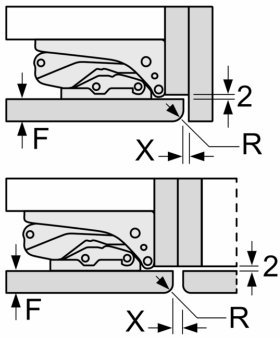

Afmetingen

- Afmetingen toestel (hxbxd): 177.2 x 55.8 x 54.5 cm
- Nismaat (H x B x D): 177.5 x 56 x 55 cm

Technische informatie

- Deurscharnieren links, verwisselbaar
- Klimaatklasse: SN-T
- Netspanning 220 - 240 V
- Lengte van spanningskabel: 230 cm

Toebehoren

- ijsblokjeschaal

Afmeting in mm
Aanbeveling tussenruimtes voor vlakscharnier

F	R	X
16-19	0-3	2,5
20	0-1	3
	2-3	2,5
21	0-1	3
	2-3	2,5
22	0	4
	1	3,5
	2-3	3

De in de tabel aanbevolen tussenruimtes moeten worden aangehouden, om een botsingsvrije opening van de apparaatdeuren te waarborgen en beschadiging aan keukenmeubels te vermijden.