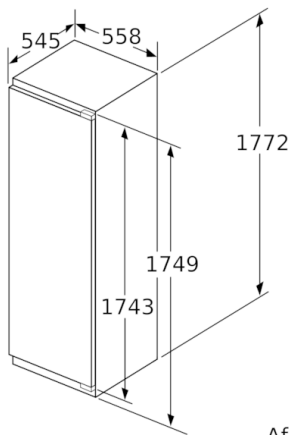

Technische informatie

- Nismaat (H x B x D): 177.5 x 56 x 55 cm
- Afmetingen toestel (H x B x D): 177.2 x 55.8 x 54.5 cm
- Klimaatklasse: SN-T

Serie | 6, Integreerbare diepvriezer, 177.2 x 55.8 cm
GIN81AC30

Afmeting in mm

Afmeting in mm

Afmeting in mm

Maximaal toegestaan gewicht van de meubelfronten

Gemonteerde meubeldeuren, die het toegestane gewicht overschrijden, kunnen tot beschadigingen en functiebeperkingen van het scharnier leiden.