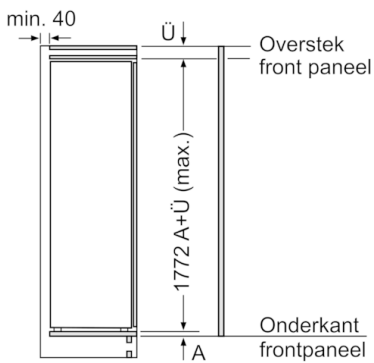

Technische informatie

- Nismaat (H x B x D): 177.5 x 56 x 55 cm
- Afmetingen toestel (H x B x D): 177.2 x 55.8 x 54.5 cm
- Klimaatklasse: SN-T

Serie | 6, Integreerbare diepvriezer, 177.2 x 55.8 cm
GIN81AC30

Afmeting in mm

Afmeting in mm

Afmeting in mm

Maximaal toegestaan gewicht van de meubelfronten

Gemonteerde meubeldeuren, die het toegestane gewicht overschrijden, kunnen tot beschadigingen en functiebeperkingen van het scharnier leiden.