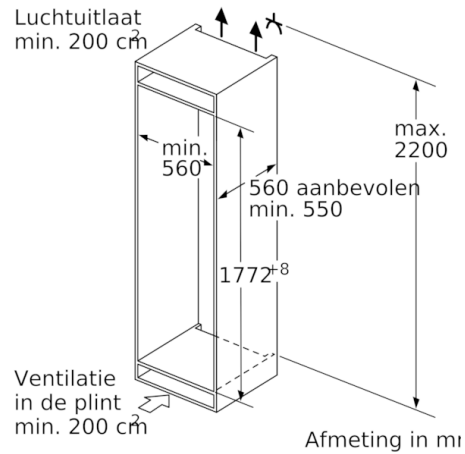

Vriesgedeelte

- NoFrost - nooit meer ontdooien
- Invriesvermogen: 20 kg in 24 uur
- Bewaartijd bij stroomonderbreking: 22 u
- 5 transparante diepvriesladen, waarvan 2 BigBox
- 2 intensieve vriesvakken met transparante klapdeur
- Diepvrieskalender

Technische informatie

- Nismaat (H x B x D): 177.5 x 56 x 55 cm
- Afmetingen toestel (H x B x D): 177.2 x 55.8 x 54.5 cm
- Klimaatklasse: SN-T

Serie | 6, Integreerbare diepvriezer, 177.2 x 55.8 cm
GIN81AC30

Afmeting in mm

Afmeting in mm

Afmeting in mm

Maximaal toegestaan gewicht van de meubelfronten

Gemonteerde meubeldeuren, die het toegestane gewicht overschrijden, kunnen tot beschadigingen en functiebeperkingen van het scharnier leiden.