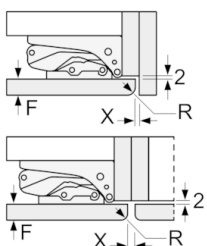

Afmeting in mm

Afmeting in mm

Afmeting in mm

Maximaal toegestaan gewicht van de meubelfronten

Gemonteerde meubeldeuren, die het toegestane gewicht overschrijden, kunnen tot beschadigingen en functiebeperkingen van het scharnier leiden.

T: Apparaatdeur-hoogte inclusief scharnieren in mm:	ongedempt scharnier, deur in kg:	gedempte scharnier, deur in kg:
1500-1750	22	22

Afmeting in mm
 Aanbeveling tussenruimtes voor vlakscharnier

F	R	X
16-19	0-3	2,5
20	0-1	3
	2-3	2,5
21	0-1	3
	2-3	2,5
22	0	4
	1	3,5
	2-3	3