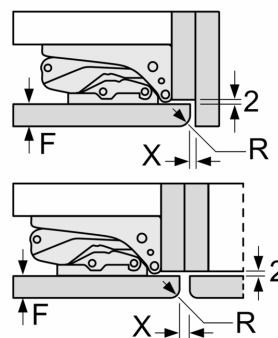

**Afmeting in mm
Aanbeveling tussenruimtes voor vlakscharnier**

F	R	X
16-19	0-3	2,5
20	0-1	3
	2-3	2,5
21	0-1	3
	2-3	2,5
22	0	4
	1	3,5
	2-3	3

De in de tabel aanbevolen tussenruimtes moeten worden aangehouden, om een botsingsvrije opening van de apparaatdeuren te waarborgen en beschadiging aan keukenmeubels te vermijden.