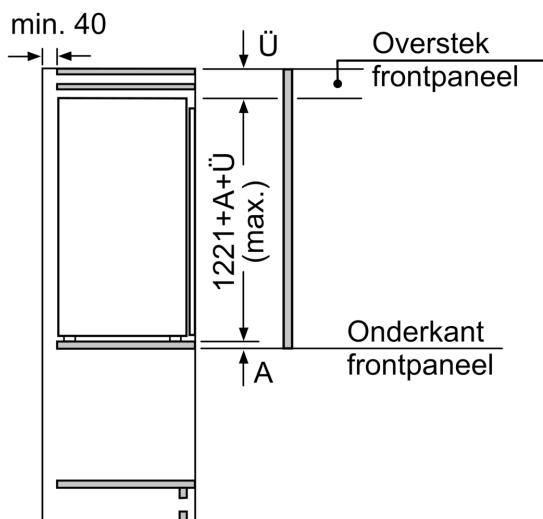

Afmeting in mm