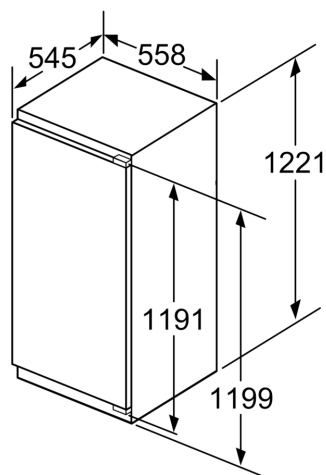

Afmeting in mm