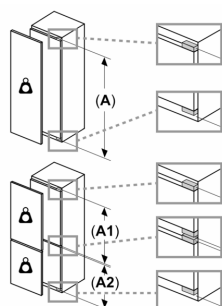

**Serie 6, 122.1 x 55.8 cm, SoftClose
vlakscharnier
GIN41ACE0**

Maximaal toegestaan gewicht van de fronten van de eenheden

- Δ Gewicht
- A: Hoogte van de apparaatdeur inclusief scharnieren in mm
- B: Ongedempt scharnier, eenheidfront in kg
- C: Gedempt scharnier, front van de eenheid in kg
- D: Aanvullende mogelijke belasting in kg met heavy load set

A	B	C	D
1500-1750	22	22	B+5 / C+5
720-1400	19	19	
A1	15	19	
A2	15	19