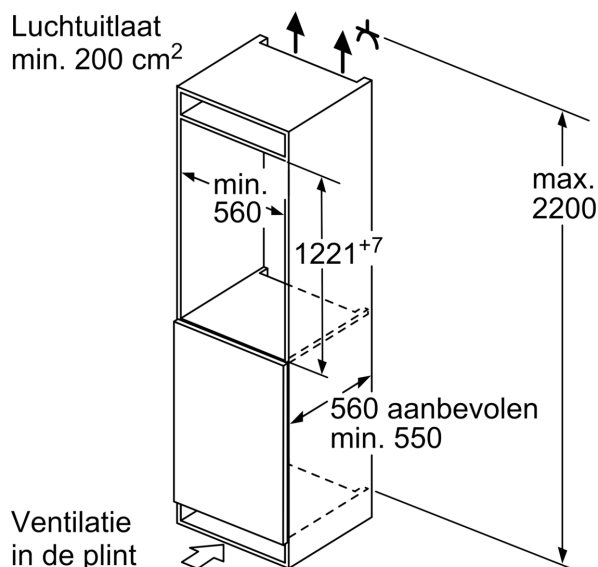

Afmeting in mm