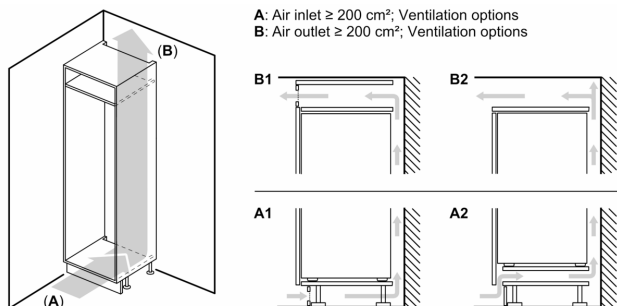

**Serie 6, 122.1 x 55.8 cm, SoftClose
vlakscharnier
GIN41ACE0**

Maximaal toegestaan gewicht van de fronten van de eenheden

- Δ Gewicht
- A: Hoogte van de apparaatdeur inclusief scharnieren in mm
- B: Ongedempt scharnier, eenheidfront in kg
- C: Gedempt scharnier, front van de eenheid in kg
- D: Aanvullende mogelijke belasting in kg met heavy load set

A	B	C	D
1500-1750	22	22	B+5 / C+5
720-1400	19	19	
A1	15	19	
A2	15	19